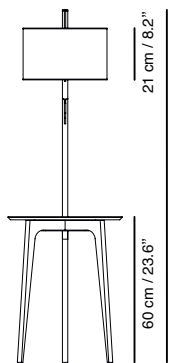

Pantallas / Lampshade / Abat-jour / Schirm

Blanco
White
Blanc
Weiss

Lino: beige
Linen: beige
Lin: beige
Leinen: beige

Materiales / Materials / Matériaux / Materialien

Estructura madera de roble natural con pantalla de lino / Natural oak wood structure with linen shade / Structure chêne avec abat-jour blanc / Eichenholz Struktur mit nur leinen Schirm.

Estructura roble negro con pantalla blanca / Black oak structure with linen shade / Structure de chêne noir avec abat-jour lin / Schwarze Eiche mit nur leinen Schirm.

Dimensiones / Dimentions / Abmessungen / Dimensions

Ø 34 cm / 13.3"

Ø 47 cm / 18.5"

* Cualquier modificación del producto y / o su acabado será objeto de un estudio y estimación. // * Any modification of the product and / or its finish will be the subject of a study and estimation.