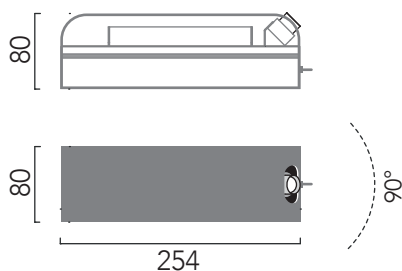

Wall light. Direct reading light and general indirect light. Adjustable reader made of machined aluminum with high power LED and oval optics. Body made of extruded aluminum. Machined polycarbonate diffuser. Lacquered aluminum shade. Symmetrical design allowing various installation positions.

Código / Code	1040
Acabados / Finishes	01 Blanco / White 03 Negro / Black 04 Champagne 00 RAL (Consult)
Luz / Light	50 LED 8 W 288 lm 2700K LED 1,6 W 87 lm 18° 2700K 220/240V 50/60Hz
Acabados especiales / Special finishes	30 Bronce / Bronze 31 Latón satinado / Brushed brass 32 Niquel satinado / Brushed nickel 33 Grafito satinado / Brushed graphite
Diseñador / Designer	Jordi Mallorquí
Año / Year	2014
Peso / Weight	1,2 kg
Potencia máx. / Max Power	9,6 W
Regulación / Dimmable	DALI
Material	Aluminio / Aluminum
Alimentación LED / LED tension	750 mA / 350 mA
CRI	80
Dimensiones embalaje / Box Dimensions	300x100x100mm

Instalación / Installation
Fijar la placa de pared, realizar conexiones eléctricas y cerrar el aplique con tornillos.
Fix the wall plate, make electrical connections and close the wall light with screws.