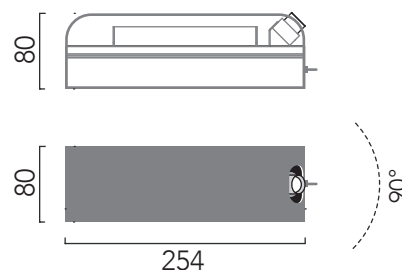

Luz / light

LED 8W 288lm 2700K
LED 1,6W 87lm 18° 2700K
220/240V 50/60Hz

Acabados / Finishes

Blanco / White
Negro / Black
Champagne
Custom RAL
Bronce / Bronze
Latón satinado / Brushed brass
Níquel satinado / Brushed nickel
Grafito satinado / Brushed graphite

INSOLIT

c/ Cerignola 13, 08022 Barcelona
+34 932 507 640 • insolit@insolitbcn.com • insolitbcn.com