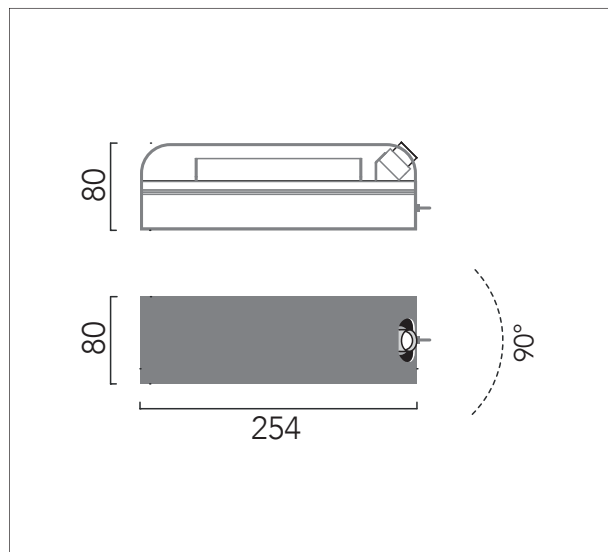

Spy

Jordi Mallorquí