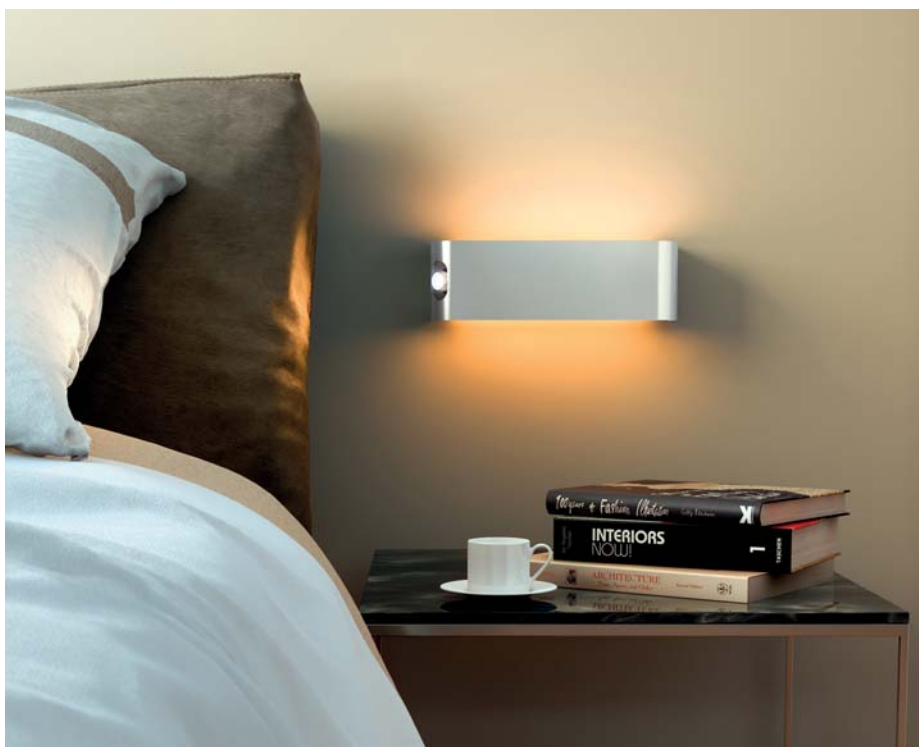

Luz / light

LED 8W 288lm 2700K
LED 1,6W 87lm 18° 2700K
220/240V 50/60Hz

Acabados / Finishes

Blanco / White
Negro / Black
Champagne
Custom RAL
Bronce / Bronze
Latón satinado / Brushed brass
Níquel satinado / Brushed nickel
Grafito satinado / Brushed graphite

INSOLIT

c/ Cerignola 13, 08022 Barcelona
+34 932 507 640 • insolit@insolitbcn.com • insolitbcn.com