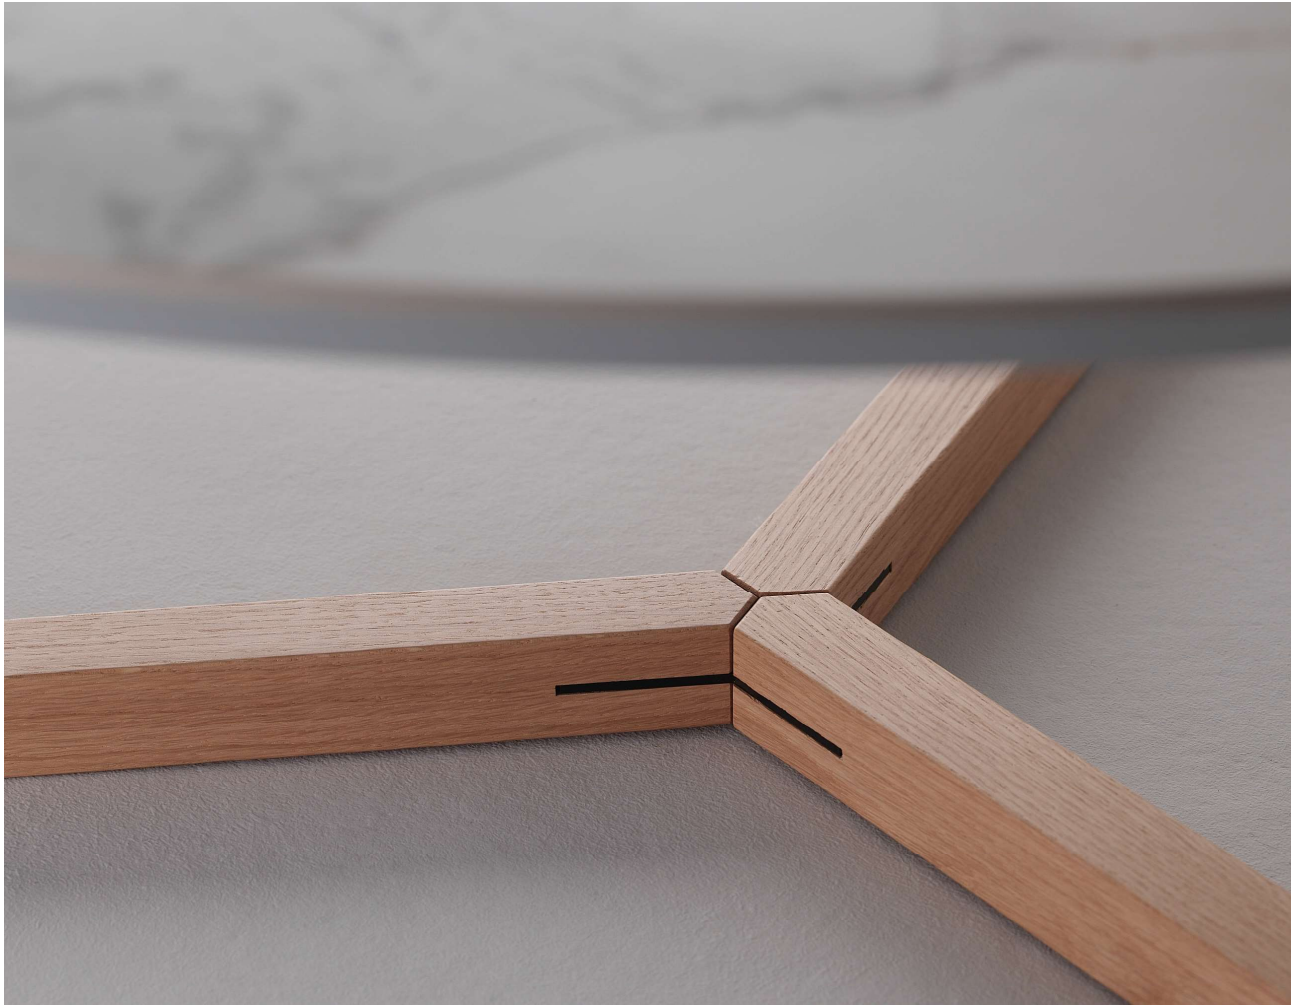

Astyle Wood 98

tavolino/occasional table
design: Alberto Turolo

Astyle Wood 98

tavolino / occasional table
design: Alberto Turolo

itf
Design
Masters since 1981 - www.itfdesign.com

98

35

Questo tavolino creato dal Designer Alberto Turolo è il naturale follow-up alla linea di tavoli da pranzo della stessa gamma con piani in Stone 3.5, Wave 3.5, Marble 5.5 e Sketch 5.5

Astyle coniuga perfettamente l'eleganza delle Pietre e dei Marmi con il legno.

Imballo / Packaging

1 X 1 BOX
Kg. 24.5

Cbm 0,07

This occasional table by designer Alberto Turolo is the follow-up to the dining tables of the same range with tops in Marble 5.5, Wave 3.5, Stone 3.5 and Sketch 5.5