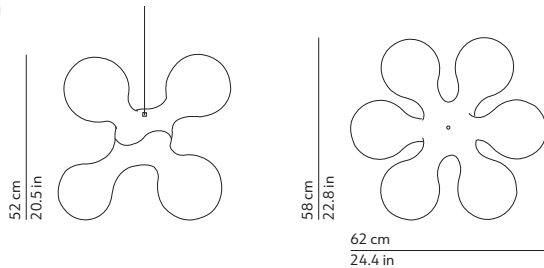

### CODES AND DIMENSIONS / CODICI E DIMENSIONI

011892BIEU

Canopy - diam. 4.7in h. 1.8in - colour white - canopy cover convex fixed to the ceiling with not provided screws (2-4)  
Rosone - diam. 12cm h. 4.5cm - colore bianco - coprirosone convesso fissato a soffitto con tasselli (2-4) non forniti