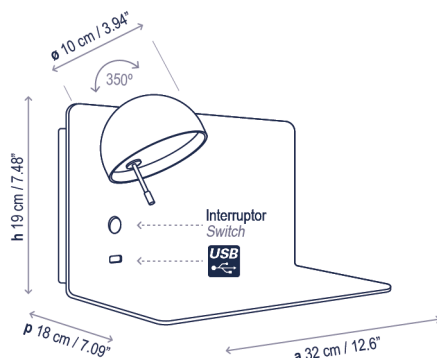

## Descripción técnica / Technical description:

 Peso Neto: 1,97 kg  
Net Weight: 1,97 kg

 Caja producto individual  
Single product box  
28 x 28 x 41 cm | 0,0321 m<sup>3</sup>  
Peso bruto / Gross Weight: 2,75 kg

 Caja Pack 2 unidades  
Pack 2 units box  
31 x 108 x 31 cm | 0,1038 m<sup>3</sup>  
Peso bruto / Gross Weight: 7 kg

Materiales: Aluminio, Hierro  
Materials: Aluminum, Iron

Difusor inferior: Policarbonato  
Lower diffuser: Polycarbonate

Capacidad de carga de la bandeja: 2kg.  
Rotación de la pantalla 350°.  
Weight capacity of the tray: 2kg.  
Shade rotation 350°.

Caja soporte: 26 x 15 cm  
Surface back box: 10.24" x 5.91"

Interruptor On-Off  
On-Off switch

## Descripción lámpara / Lamps description:

  230V 50Hz IP-20  4,2 W LED / CRI: 90 / 2700K  
475 lm fuente de luz / light source  

Ref	Acabados / Finishing	Ean13
23603020106	Blanco - Izquierda White - Left	8435493723006
23604020106	Blanco - Derecha White - Right	8435493723020
23607020106	Blanco - Pack 2 uds: Izquierda + Derecha White - Pack 2 units: Left + Right	8435493723679