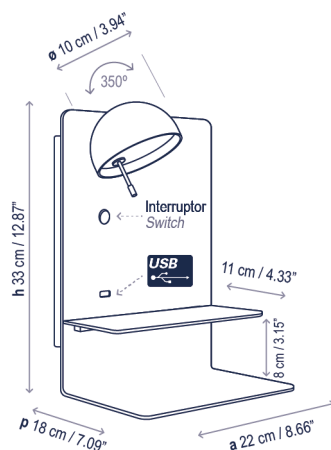

Beddy A/04

Diseño / Design:
Danos Salgados / 2018

Tipología: Aplique
Typology: Wall lamp

Ambiente: Interior
Environment: Indoor

Descripción técnica / Technical description:

Peso Neto: 2,21 kg
Net Weight: 2,21 kg

Caja producto individual
Single product box
28 x 28 x 41 cm | 0,0321 m³
Peso bruto / Gross Weight: 2,99 kg

Caja Pack 2 unidades
Pack 2 units box
31 x 108 x 31 cm | 0,1038 m³
Peso bruto / Gross Weight: 7,5 kg

Materiales: Aluminio, Hierro
Materials: Aluminum, Iron

Difusor inferior: Policarbonato
Lower diffuser: Polycarbonate

Capacidad de carga de la bandeja: 2kg.
Rotación de la pantalla 350°.
Weight capacity of the tray: 2kg.
Shade rotation 350°.

Caja soporte: 16 x 24,5 cm
Surface back box: 6.3" x 9.65"

Interruptor On-Off
On-Off switch

USB: 5V --- 1A

Personalizable: acabado
Customizable: finishing

Certificaciones
Certifications

Descripción lámpara / Lamps description: