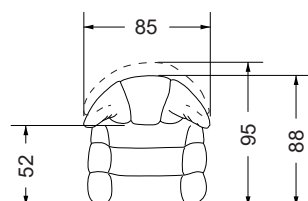

A 156 CASSIA ▶85 CM ▼88-95 CM ▲107 CM
STOFF · FABRIC · TISSU 64 1985
FUSS · FEET · PIED 82

COLLECTION CASSIA LOUNGECHAIR

STOFF · FABRIC · TISSU
RAINFOREST 66 8430

STOFF · FABRIC · TISSU
GOLD GREEN 64 1978

STOFF · FABRIC · TISSU
DEEP LAVENDER 66 9517

STOFF · FABRIC · TISSU
KELLY GREEN 66 9533

CASSIA 156

Sessel

A 156

C 156

BRETZ
GERMAN MANUFACTURE
SINCE 1895

HEAD OFFICE & SHOWROOM:
ALEXANDER-BRETZ-STR. 2
D-55457 GENSINGEN
TEL +49 6727-895-0
E-MAIL INFO@BRETZ.DE