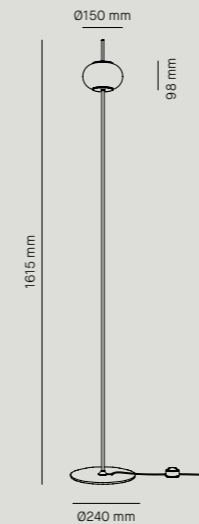

Astros 160 F.

Datos técnicos Technical data

Ø 240 x | H. 1.615 mm
2 x G9 Lámpara | Bulb retrofit

LED 4,8 W Code 2024 | CRI 80
600 (x2) lumens | 2.700 K
No dimable | Not dimmable

LED 3,5 W Code 2990 | CRI 80
350 (x2) lumens | 2.700 K
Dimable | Dimmable
Clase I: Aislamiento básico
Class I: Basic insulation

Código Code	Acabados Finishes	Precio Price

6934 ●	Lacado negro mate / Matt black lacquering (RAL 9005)	304,00 €

		19,69 €

		24,59 €

Características

Pantalla difusora en vidrio soplado opal triplex satinado al ácido. Soportes superior e inferior de la pantalla en zamak inyectado. Acabado en lacado negro mate (RAL 9005). Soporte interior de portalámparas G9 (x2) en zamak inyectado. Tubo y base en acero. Acabados en lacado negro mate (RAL 9005). Interruptor aéreo incluido en el cable de 2 metros de longitud. Posibilidad de adaptar dimmer aéreo.

Acesorios Accessories

2400
9416

Properties

Satin triplex opal blown glass diffuser shade. Upper and lower supports of the screen in injected zamak. Matt black lacquer finish (RAL 9005). Interior support for lamp holder G9 (x2) made of injected zamak. Steel tube and base. Matt black lacquer finishes (RAL 9005). Air switch included in the 2-meter cable. Possibility of adapting aerial dimmer.

Código Code	Acabados Finishes	Precio Price

2400	Dimmer Aéreo / Aerial dimmer	47,03 €
9416	Repuesto dimmer / Spare dimmer	69,68 €