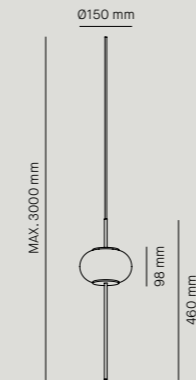

Astros 15 S.

Datos técnicos Technical data

Ø150 x | H. 460 mm
2 x G9 Lámpara | Bulb retrofit

LED 4,8 W Code 2024 | CRI 80
600 (x2) lumens | 2.700 K
No dimable | Not dimmable

LED 3,5 W Code 2990 | CRI 80
350 (x2) lumens | 2.700 K
Dimable | Dimmable
Clase I: Aislamiento básico
Class I: Basic insulation

Código Code	Acabados Finishes	Precio Price
6937 ●	Lacado negro mate / Matt black lacquering (RAL 9005)	154,00 €

19,69 €

24,59 €

Características

Pantalla difusora en vidrio soplado opal triplex satinado al ácido. Soportes superior e inferior de la pantalla en zamak inyectado. Acabado en lacado negro mate (RAL 9005). Soporte interior de portalámparas G9 (x2) en zamak inyectado. Modelo suspendido mediante cable eléctrico negro. Longitud 3 metros. Base inyectada en zamak (código 2383), acabada en lacado negro mate (RAL 9005) para una suspensión. Base estampada en acero (código 4937), acabado lacado negro mate (RAL 9005) para 2,3,4,5 hasta 6 suspensiones.

Properties

Satin triplex opal blown glass diffuser shade. Upper and lower supports of the screen in injected zamak. Matt black lacquer finish (RAL 9005). Interior support for lamp holder G9 (x2) made of injected zamak. Model suspended by black electrical cable. Length: 3 meters. Base injected in zamak (code 2383), finished in matt black lacquer (RAL 9005) for one suspension. Stamped steel base (code 4937), finished in matt black lacquer (RAL 9005) for 2,3,4,5 up to 6 suspensions.

Acesorios Accessories

2383

4937

Código Code	Acabados Finishes	Precio Price
2383 ●	Lacado negro mate / Matt black lacquering (RAL 9005)	22,79 €
4937 ●	Lacado negro mate / Matt black lacquering (RAL 9005)	175,00 €