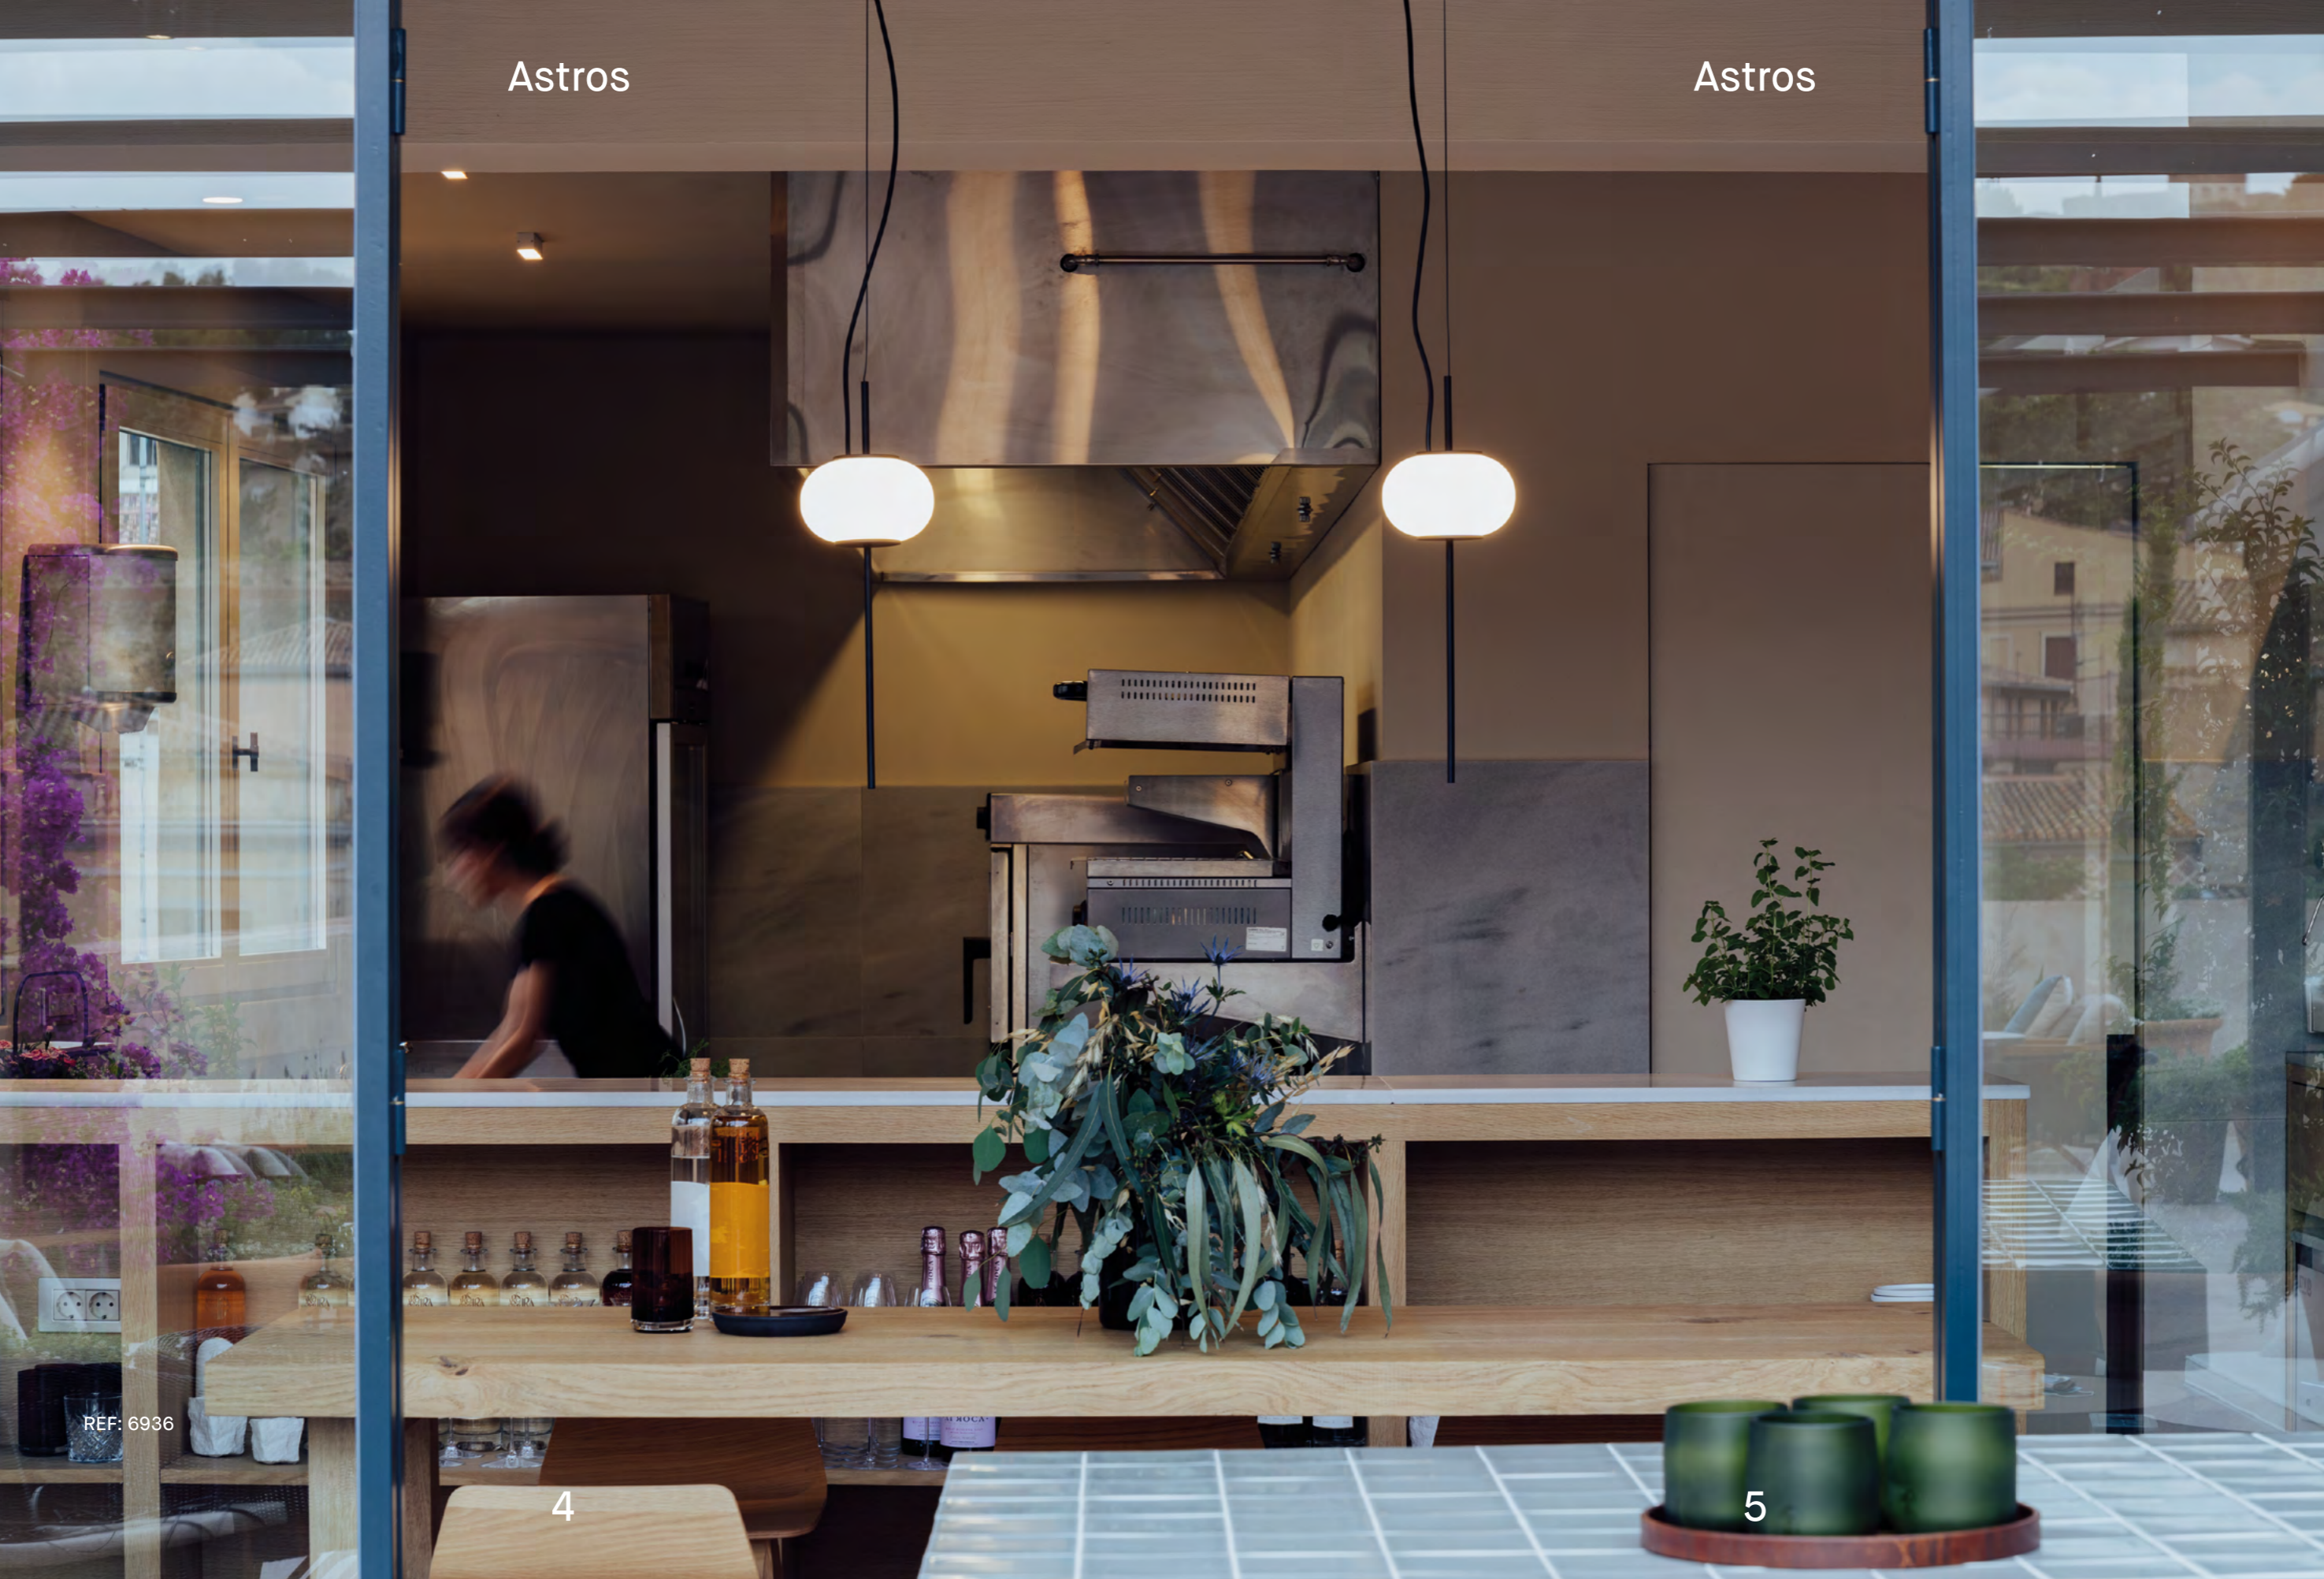

Astros

Astros

REF: 6936

4

5