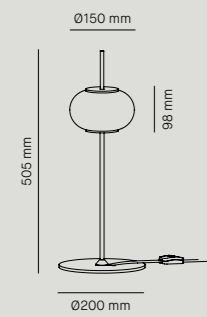

Astros

Astros 15 T.

MLN Astros

Datos técnicos Technical data

Ø 200 x | H. 505 mm
2 x G9 Lámpara | Bulb retrofit

LED 4,8 W Code 2024 | CRI 80
600 (x2) lumens | 2.700 K
No dimable | Not dimmable

LED 3,5 W Code 2990 | CRI 80
350 (x2) lumens | 2.700 K
Dimable | Dimmable
Clase I: Aislamiento básico
Class I: Basic insulation