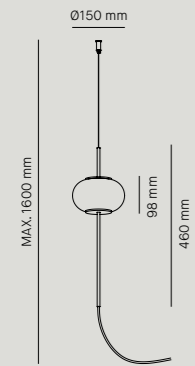

Astros 15 S. & P.

Datos técnicos Technical data

Ø150 x | H. 460 mm
2 x G9 Lámpara | Bulb retrofit

LED 4,8 W Code 2024 | CRI 80
600 (x2) lumens | 2.700 K
No dimable | Not dimmable

LED 3,5 W Code 2990 | CRI 80
350 (x2) lumens | 2.700 K
Dimable | Dimmable
Clase I: Aislamiento básico
Class I: Basic insulation

Código Code	Acabados Finishes	Precio Price
6935 ●	Lacado negro mate / Matt black lacquering (RAL 9005)	169,00 €

19,69 €

24,59 €

Características

Pantalla difusora en vidrio soplado opal triplex satinado al ácido. Soportes superior e inferior de la pantalla en zamak inyectado. Acabado en lacado negro mate (RAL 9005). Soporte interior de portalámparas G9 (x2) en zamak inyectado. Tubos en acero. Acabados en lacado negro mate (RAL 9005). Fijación del modelo al techo mediante cable de acero inoxidable en negro con sistema de regulación en altura incluido. Longitud del cable: 1,3 metros. Cable eléctrico de 2 metros de longitud. Posibilidad de adaptar dimmer aéreo.

Properties

Satin triplex opal blown glass diffuser shade. Upper and lower supports of the screen in injected zamak. Matt black lacquer finish (RAL 9005). Interior support for lamp holder G9 (x2) made of injected zamak. Steel tube. Matt black lacquer finishes (RAL 9005). Fixing the model to the ceiling by means of black stainless steel cable with height adjustment system included. Cable length: 1,3 meters. 2-meter electrical cable. Possibility of adapting aerial dimmer.

Acesorios Accessories

2400
9416

Código Code	Acabados Finishes	Precio Price
2400	Dimmer Aéreo / Aerial dimmer	47,03 €
9416	Repuesto dimmer / Spare dimmer	69,68 €