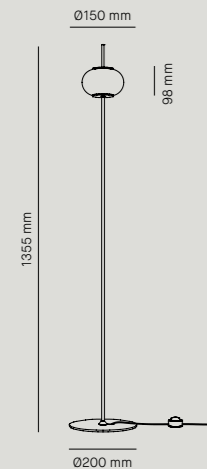

Astros 135 F.

Datos técnicos Technical data

Ø 240 x | H. 1.355 mm
2 x G9 Lámpara | Bulb retrofit

LED 4,8 W Code 2024 | CRI 80
600 (x2) lumens | 2.700 K
No dimable | Not dimmable

LED 3,5 W Code 2990 | CRI 80
350 (x2) lumens | 2.700 K
Dimable | Dimmable
Clase I: Aislamiento básico
Class I: Basic insulation

Código Code	Acabados Finishes	Precio Price

6933 ●	Lacado negro mate / Matt black lacquering (RAL 9005)	249,00 €

		19,69 €

		24,59 €

Características

Pantalla difusora en vidrio soplado opal triplex satinado al ácido. Soportes superior e inferior de la pantalla en zamak inyectado. Acabado en lacado negro mate (RAL 9005). Soporte interior de portalámparas G9 (x2) en zamak inyectado. Tubo y base en acero. Acabados en lacado negro mate (RAL 9005). Interruptor aéreo incluido en el cable de 2 metros de longitud. Posibilidad de adaptar dimmer aéreo.

Acesorios Accessories

2400
9416

Properties

Satin triplex opal blown glass diffuser shade. Upper and lower supports of the screen in injected zamak. Matt black lacquer finish (RAL 9005). Interior support for lamp holder G9 (x2) made of injected zamak. Steel tube and base. Matt black lacquer finishes (RAL9005). Air switch included in the 2-meter cable. Possibility of adapting aerial dimmer.

Código Code	Acabados Finishes	Precio Price

2400	Dimmer Aéreo / Aerial dimmer	47,03 €
9416	Repuesto dimmer / Spare dimmer	69,68 €