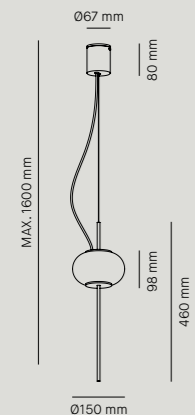

Astros 15 S. & P.

Datos técnicos Technical data

Ø150 x | H. 460 mm
2 x G9 Lámpara | Bulb retrofit

LED 4,8 W Code 2024 | CRI 80
600 (x2) lumens | 2.700 K
No dimable | Not dimmable

LED 3,5 W Code 2990 | CRI 80
350 (x2) lumens | 2.700 K
Dimable | Dimmable
Clase I: Aislamiento básico
Class I: Basic insulation

Código Code	Acabados Finishes	Precio Price
6936 ●	Lacado negro mate / Matt black lacquering (RAL 9005)	174,00 €

19,69 €

24,59 €

Características

Pantalla difusora en vidrio soplado opal triplex satinado al ácido. Soportes superior e inferior de la pantalla en zamak inyectado. Acabado en lacado negro mate (RAL 9005). Soporte interior de portalámparas G9 (x2) en zamak inyectado. Base de fijación al techo y tubos en acero. Acabados en lacado negro mate (RAL 9005). Modelo suspendido mediante cable de acero inoxidable negro. Cable eléctrico mediante salida lateral.

Properties

Satin triplex opal blown glass diffuser shade. Upper and lower supports of the screen in injected zamak. Matt black lacquer finish (RAL 9005). Interior support for lamp holder G9 (x2) made of injected zamak. Steel tubes and fixing base in matt black lacquer finishes (RAL 9005). Model suspended by black stainless steel cable. Electric black cable through lateral exit.