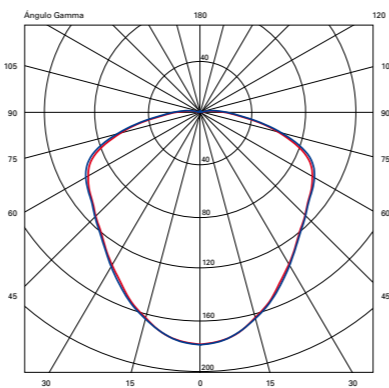

NEW

MLN Tagomago / 6628
Jordi Jané

BL
Ø 269 | H 311
1 x E14 | 5 W. | 462 lumens (x1)
3.000K | Ra 80 | EEI: A+
⊕ | ⚡ | IP44

MLN Tagomago
Acabados / Finishes

- 2584 ● GM | LD
- 2586 ● LC
- 2587 ● BT

MLN Tagomago / 6629
Jordi Jané

BL
Ø 449 | H 500
1 x E27 | 12 W. | 1.100 lumens (x1)
2.700K | Ra 80 | EEI: A+
⊕ | ⚡ | IP44

MLN Tagomago
Acabados / Finishes

- 2585 ● GM | LD
- 2589 ● LC
- 2590 ● BT