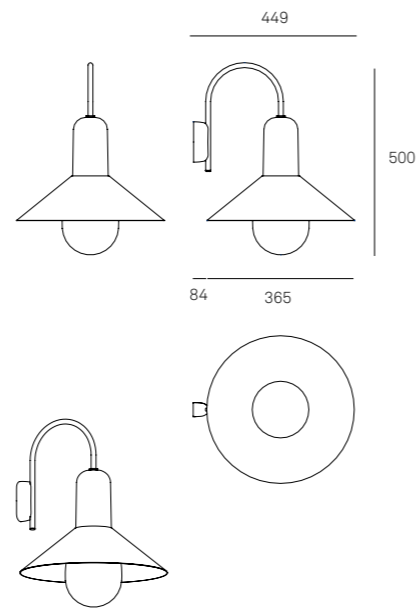

NEW

MLN Tagomago / 6628
Jordi Jané

BL
Ø 269 | H 311
1 x E14 | 5 W. | 462 lumens (x1)
3.000K | Ra 80 | EEI: A+
⊕ | ⚡ | IP44

MLN Tagomago
Acabados / Finishes

- 2584 ● GM | LD
- 2586 ● LC
- 2587 ● BT

MLN Tagomago / 6629
Jordi Jané

BL
Ø 449 | H 500
1 x E27 | 12 W. | 1.100 lumens (x1)
2.700K | Ra 80 | EEI: A+
⊕ | ⚡ | IP44

MLN Tagomago
Acabados / Finishes

- 2585 ● GM | LD
- 2589 ● LC
- 2590 ● BT