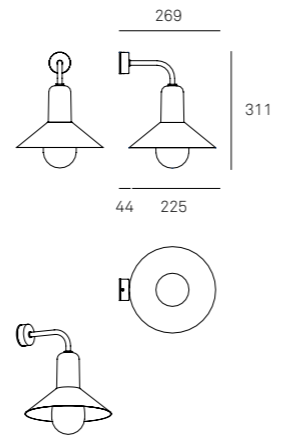

NEW

MLN Tagomago / 6628
Jordi Jané

BL
Ø 269 | H 311
1 x E14 | 5 W. | 462 lumens (x1)
3.000K | Ra 80 | EEI: A+
⊕ | ⚡ | IP44

MLN Tagomago
Acabados / Finishes

- 2584 ● GM | LD
- 2586 ● LC
- 2587 ● BT

MLN Tagomago / 6629
Jordi Jané

BL
Ø 449 | H 500
1 x E27 | 12 W. | 1.100 lumens (x1)
2.700K | Ra 80 | EEI: A+
⊕ | ⚡ | IP44

MLN Tagomago
Acabados / Finishes

- 2585 ● GM | LD
- 2589 ● LC
- 2590 ● BT