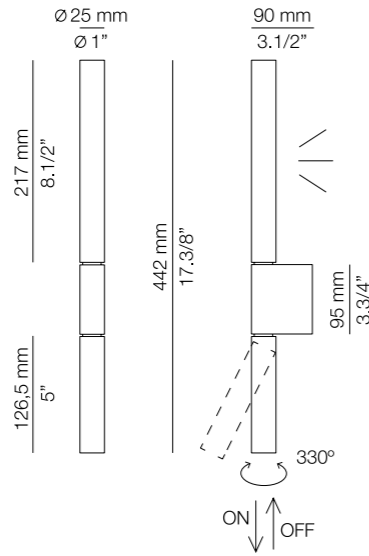

Ximo Roca Diseño

258

CANUT

^(ENG) Two independently adjustable reading lights mounted horizontally allows one to read without disturbing the rest of a sleeping partner. The vertically mounted version has an adjustable reading arm. ^(ESP) Dos brazos orientables montados en horizontal en el centro de la cama proyectan la luz hacia el exterior, permitiendo una lectura agradable y sin molestar. Versión vertical formada por un brazo de lectura orientable e iluminación indirecta.

CANUT

A-3571

LED 3W **A++**
(2700K / Ang.50° / >90 CRI / 24V)
100V - 240V / Typ* 300 lumens
Non Dimmable
On/Off push button switch

+

LED 1W **A++**
(3000K / Ang.120° / >80 CRI / 350mA)
100V - 240V / Typ* 145 lumens
Non Dimmable

Finishes

- 47 NI M
- 26 BLK
- 74 WH

A-3570

LED 2x3W **A++**
(2700K / Ang.50° / >90 CRI / 24V)
100V - 240V / Typ* 2x300 lumens
Non Dimmable
2xOn/Off push button switch

Finishes

- 47 NI M
- 26 BLK
- 74 WH

Additional