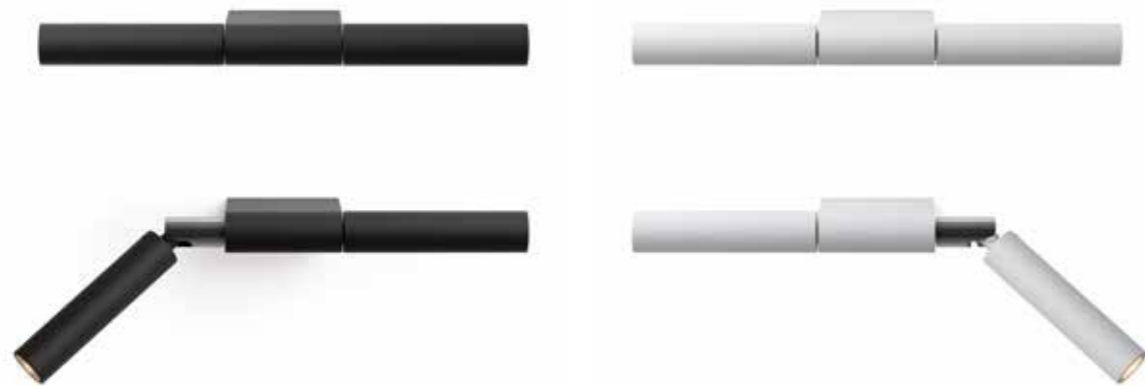

Ximo Roca Diseño

258

CANUT

^(ENG) Two independently adjustable reading lights mounted horizontally allows one to read without disturbing the rest of a sleeping partner. The vertically mounted version has an adjustable reading arm. ^(ESP) Dos brazos orientables montados en horizontal en el centro de la cama proyectan la luz hacia el exterior, permitiendo una lectura agradable y sin molestar. Versión vertical formada por un brazo de lectura orientable e iluminación indirecta.

CANUT

A-3571

LED 3W **A++**
(2700K / Ang.50° / >90 CRI / 24V)
100V - 240V / Typ* 300 lumens
Non Dimmable
On/Off push button switch

+

LED 1W **A++**
(3000K / Ang.120° / >80 CRI / 350mA)
100V - 240V / Typ* 145 lumens
Non Dimmable

Finishes

- 47 NI M
- 26 BLK
- 74 WH

A-3570

LED 2x3W **A++**
(2700K / Ang.50° / >90 CRI / 24V)
100V - 240V / Typ* 2x300 lumens
Non Dimmable
2xOn/Off push button switch

Finishes

- 47 NI M
- 26 BLK
- 74 WH

Additional