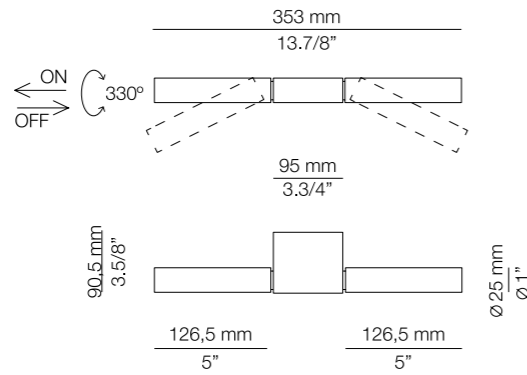

Finishes

- 47 NI M
- 26 BLK
- 74 WH