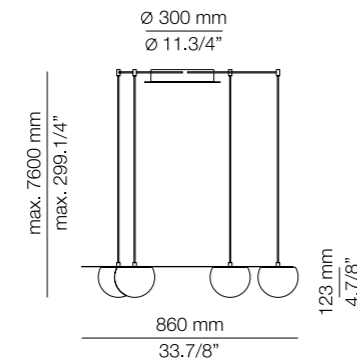

T-3815A / T-3815

LED 4x6,2W
(2700K / Ang. 120° / >90 CRI / 350mA)
230V / Typ* 4x725 lumens
Dimmable Triac
Glass shade

T-3815A: Finish Acoustic Panel
T-3815: Finish metal ring