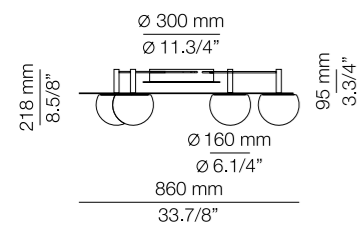

t-3810A / t-3810

LED 4x6,2W
(2700K / Ang. 120° / >90 CRI / 350mA)
230V / Typ* 4x725 lumens
Dimmable Triac
Glass shade

t-3810A: Finish Acoustic Panel
t-3810: Finish metal ring