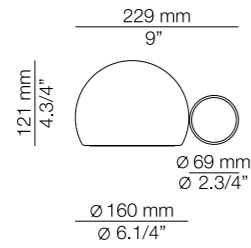

M-3726X

LED 2,5W
(3000K / Ang.120° / >80CRI
5200mAh) 230V / Typ* 290 lumens
Polyethylene shade