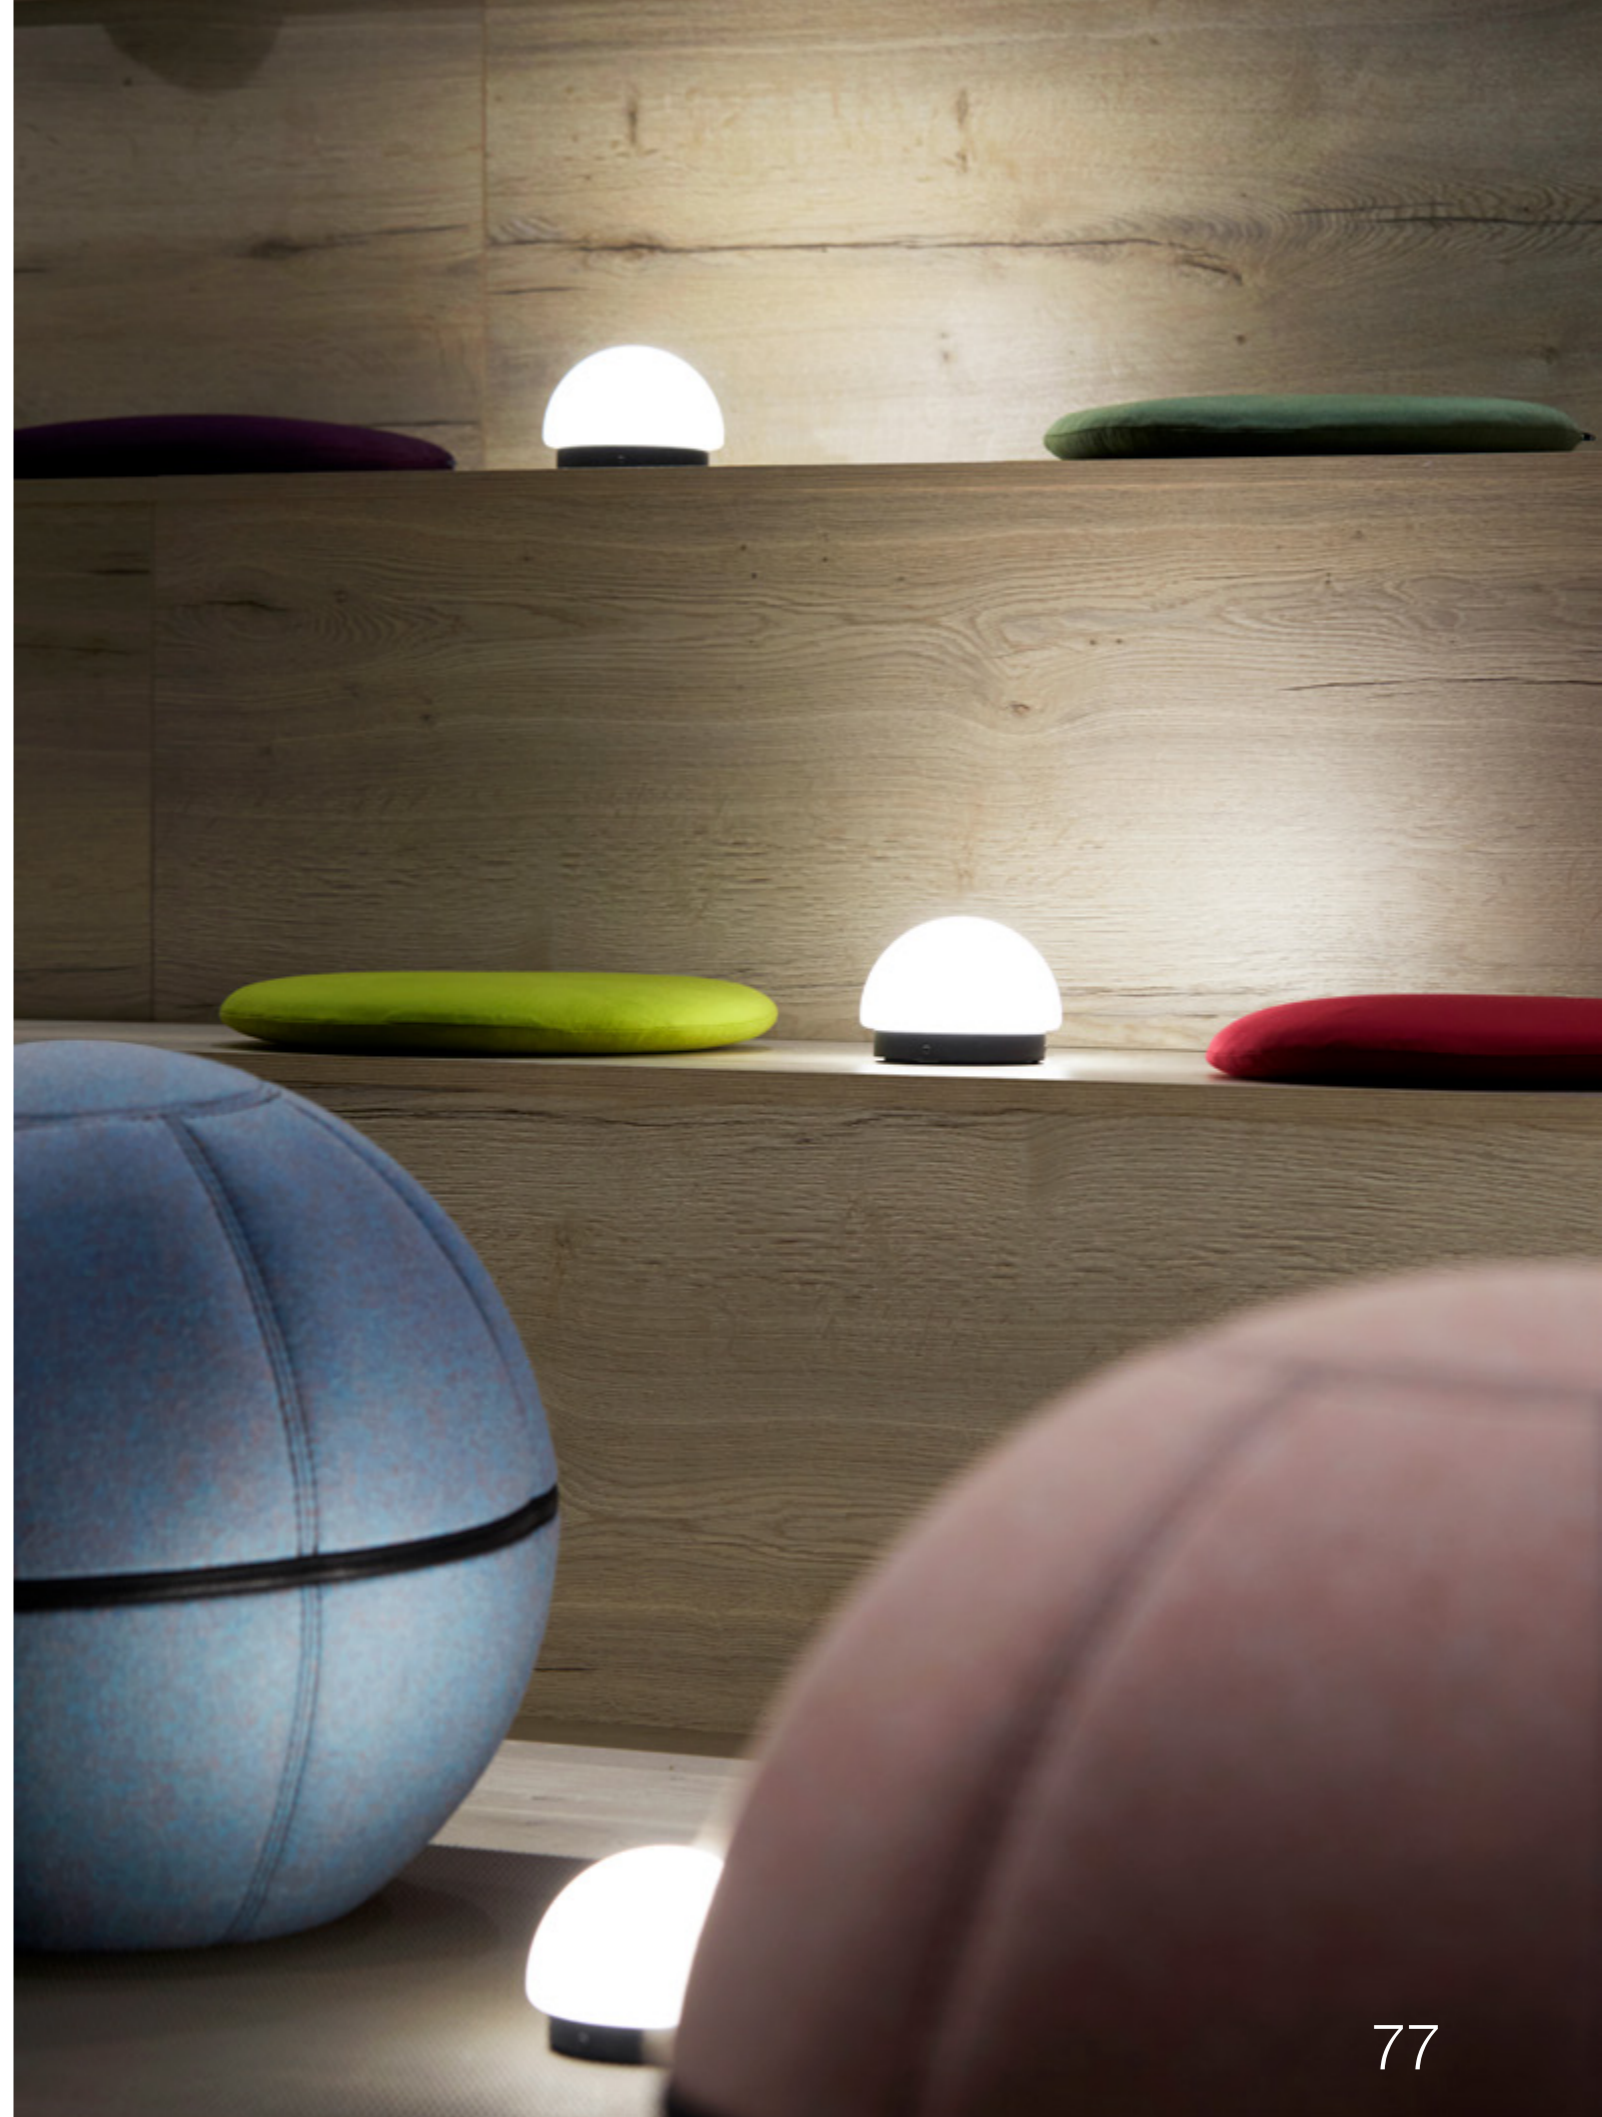

77 & 78 / Offices JCM Technologies