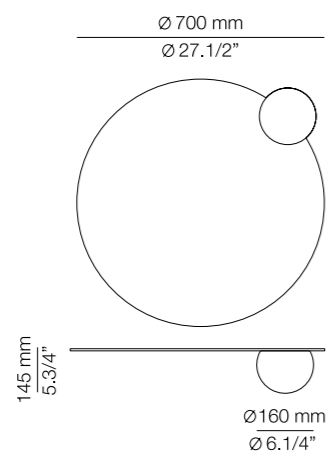

A-3706 / A-3706A

LED 10W
 (2700K / Ang.120° / >90CRI)
 230V / Typ* 870 lumens
 Dimmable Triac
 Glass shade

Finish

● 00 PLAIN

A-3706A: Mirror with
 demister system
 Espejo con sistema
 antivaho

A-3702

LED 10W
 (2700K / Ang.120° / >90CRI)
 230V / Typ* 870 lumens
 Dimmable Triac
 Glass shade