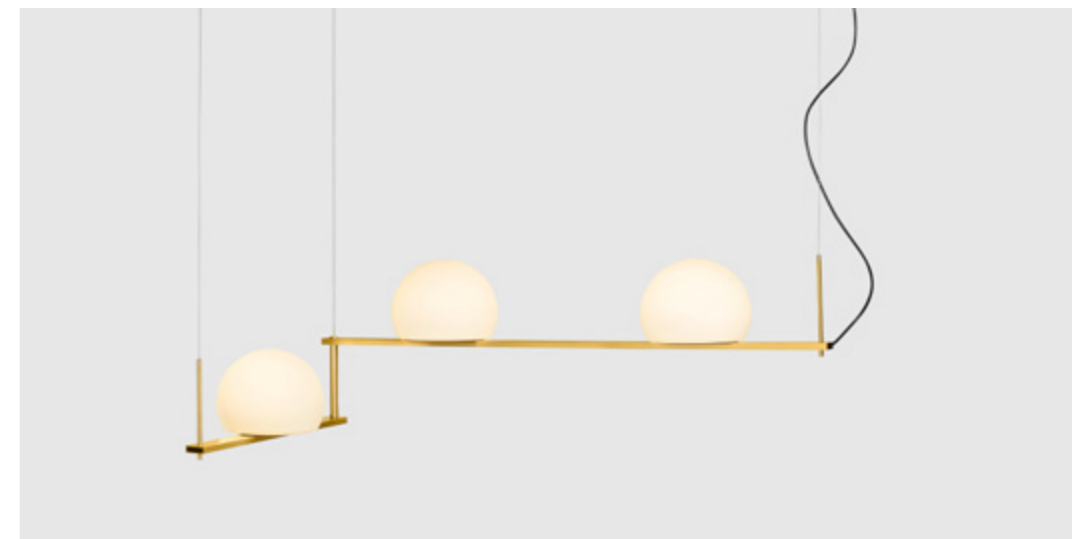

CIRC

Nahtrang Studio

^(ENG) A bubble of light, identified by its attached metal ring, a detail that provides support and a handle as the battery-powered lamp goes where it's needed. Circ with a hanger attachment completes this brilliant collection.

^(ESP) Una esfera de luz envolvente que dialoga con distintos soportes metálicos para configurar la identidad de cada elemento. El anillo de metal es a la vez asa y soporte para esta lámpara portátil que funciona con batería.

Recessed option

98 / Private residence by @alon_cohen_architecture 102 / Private residence by BNU Nanjing

^(ENG) A pivoting arm allows straight lines or angles for unique installations. Connect two suspension lights and create custom compositions that meander overhead to illuminate select areas. ^(ESP) Un brazo giratorio permite instalaciones únicas en línea recta o en ángulo. Conecta dos lámparas de suspensión para crear composiciones personalizadas que iluminen la zona deseada.