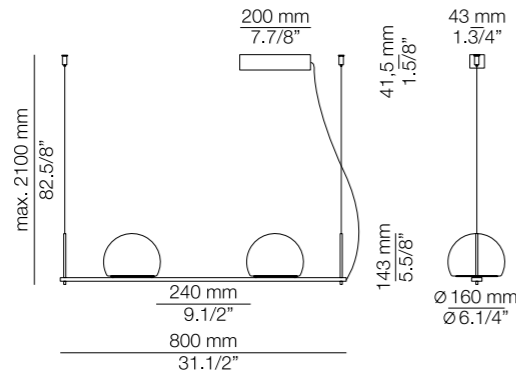

T-3714

LED 6,2W
(2700K / Ang. 120°
>90 CRI / 350mA) 230V
Typ* 725 lumens
Dimmable Triac
Glass shade

Finishes

- 26 BLK
- 61 S GLD

T-3715

LED 2x6,2W
(2700K / Ang. 120°
>90 CRI / 350mA) 230V
Typ* 2x725 lumens
Dimmable Triac
Glass shade