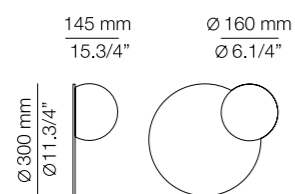

Finishes

● 23 GR F

● 65 BR F