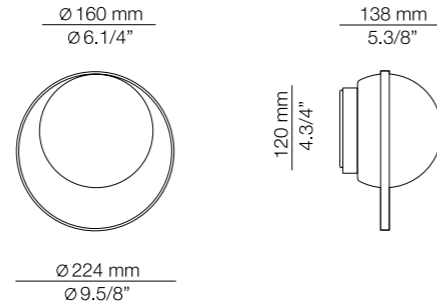

Finish indoor

- 26 BLK
- 61 S GLD

A-3722X

LED 8W
(2700K / Ang.120° / >90CRI)
230V / Typ* 665 lumens
Dimmable Triac
Polyethylene shade

Finish outdoor

- 26 BLK
- 80 RT

A-3720

LED 10W
(2700K / Ang.120° / >90CRI)
230V / Typ* 870 lumens
Dimmable Triac
Glass shade