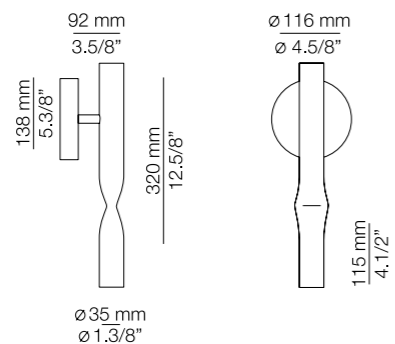

A-3730

LED 6,2W
(2700K / Ang. 70° / >90 CRI / 350mA)
100V - 240V / Typ* 725 lumens
Non Dimmable

Finishes

- 26 BLK
- 61 S GLD
- 74 WH

Contract option

Recessed canopy with remote driver.

Additional

We offer custom finishes, sizes, and alternate lamping for projects. Contract option minimum quantity required.

Photographs may show non-standard products