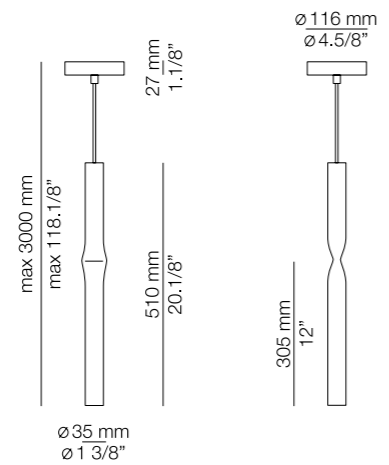

FLOW

Estudi Ribaudí

^(ENG) A simple tube pinched along its length defines Flow and gives it a unique character. As a suspension lamp used in multiples, it fills spaces with light. ^(ESP) Un cilindro estilizado con un delicado pliegue define la colección Flow y le da un carácter único. Las tres medidas de la lámpara de suspensión permiten crear un diseño propio combinándolas entre ellas con nuestra selección de sujeciones múltiples.

233 / Private residence by @louisanichaeinteriors 234 / Private residence by @docrysidc

FLOW · SUSPENSION

FLOW L73.3S

FLOW L92.2S2L

FLOW L165.2S2M2L

T-3734S

LED 6,2W
 (2700K / Ang. 70° / >90 CRI / 350mA)
 100V - 240V / Typ* 725 lumens
 Non dimmable (dimmable upon request)
 Compositions are dimmable

Finish shade

- 26 BLK
- 61 S GLD
- 74 WH

T-3735S

LED 6,2W
 (2700K / Ang. 70° / >90 CRI / 350mA)
 100V - 240V / Typ* 725 lumens
 Non dimmable (dimmable upon request)
 Compositions are dimmable

Finish shade

- 26 BLK
- 61 S GLD
- 74 WH

T-3736S

LED 6,2W
 (2700K / Ang. 70° / >90 CRI / 350mA)
 100V - 240V / Typ* 725 lumens
 Non dimmable (dimmable upon request)
 Compositions are dimmable

Finish shade

- 26 BLK
- 61 S GLD
- 74 WH