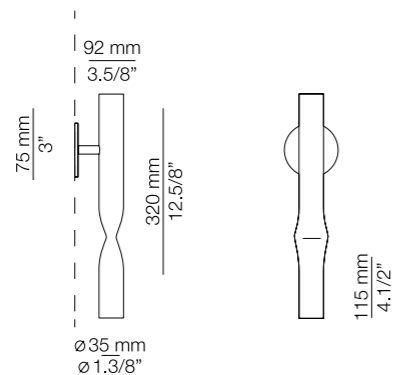

A-3730

LED 6,2W
(2700K / Ang. 70° / >90 CRI / 350mA)
100V - 240V / Typ* 725 lumens
Non Dimmable

Finishes

- 26 BLK
- 61 S GLD
- 74 WH

Contract option

Recessed canopy with remote driver.

Additional

We offer custom finishes, sizes, and alternate lamping for projects. Contract option minimum quantity required.

Photographs may show non-standard products