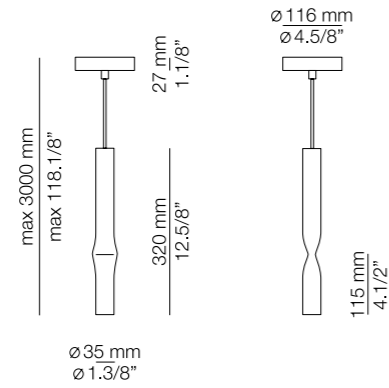

FLOW

Estudi Ribaudí

^(ENG) A simple tube pinched along its length defines Flow and gives it a unique character. As a suspension lamp used in multiples, it fills spaces with light. ^(ESP) Un cilindro estilizado con un delicado pliegue define la colección Flow y le da un carácter único. Las tres medidas de la lámpara de suspensión permiten crear un diseño propio combinándolas entre ellas con nuestra selección de sujeciones múltiples.

233 / Private residence by @louisanichaeinteriors 234 / Private residence by @docrysidc

FLOW · SUSPENSION

FLOW L73.3S

FLOW L92.2S2L

FLOW L165.2S2M2L

T-3734S

LED 6,2W
 (2700K / Ang. 70° / >90 CRI / 350mA)
 100V - 240V / Typ* 725 lumens
 Non dimmable (dimmable upon request)
 Compositions are dimmable

Finish shade

- 26 BLK
- 61 S GLD
- 74 WH

T-3735S

LED 6,2W
 (2700K / Ang. 70° / >90 CRI / 350mA)
 100V - 240V / Typ* 725 lumens
 Non dimmable (dimmable upon request)
 Compositions are dimmable

Finish shade