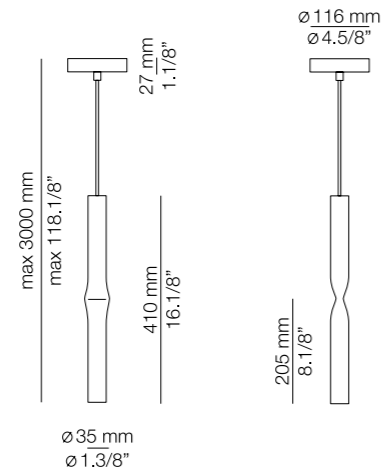

FLOW

Estudi Ribaudí

^(ENG) A simple tube pinched along its length defines Flow and gives it a unique character. As a suspension lamp used in multiples, it fills spaces with light. ^(ESP) Un cilindro estilizado con un delicado pliegue define la colección Flow y le da un carácter único. Las tres medidas de la lámpara de suspensión permiten crear un diseño propio combinándolas entre ellas con nuestra selección de sujeciones múltiples.

233 / Private residence by @louisanichaeinteriors 234 / Private residence by @docrysidc

FLOW · SUSPENSION

FLOW L73.3S

FLOW L92.2S2L

FLOW L165.2S2M2L

T-3734S

LED 6,2W
 (2700K / Ang. 70° / >90 CRI / 350mA)
 100V - 240V / Typ* 725 lumens
 Non dimmable (dimmable upon request)
 Compositions are dimmable

Finish shade

- 26 BLK
- 61 S GLD
- 74 WH

T-3735S

LED 6,2W
 (2700K / Ang. 70° / >90 CRI / 350mA)
 100V - 240V / Typ* 725 lumens
 Non dimmable (dimmable upon request)
 Compositions are dimmable

Finish shade

- 26 BLK
- 61 S GLD
- 74 WH

T-3736S

LED 6,2W
 (2700K / Ang. 70° / >90 CRI / 350mA)
 100V - 240V / Typ* 725 lumens
 Non dimmable (dimmable upon request)
 Compositions are dimmable

Finish shade

- 26 BLK
- 61 S GLD
- 74 WH