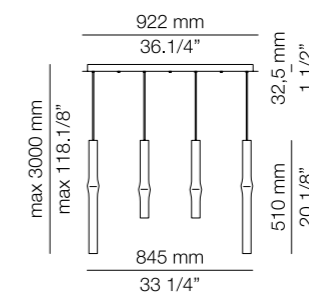

FLOW

Estudi Ribaudí

^(ENG) A simple tube pinched along its length defines Flow and gives it a unique character. As a suspension lamp used in multiples, it fills spaces with light. ^(ESP) Un cilindro estilizado con un delicado pliegue define la colección Flow y le da un carácter único. Las tres medidas de la lámpara de suspensión permiten crear un diseño propio combinándolas entre ellas con nuestra selección de sujeciones múltiples.

233 / Private residence by @louisanichaeinteriors 234 / Private residence by @docrysidc

FLOW · SUSPENSION

FLOW L73.3S

FLOW L92.2S2L

FLOW L165.2S2M2L

T-3734S

LED 6,2W
 (2700K / Ang. 70° / >90 CRI / 350mA)
 100V - 240V / Typ* 725 lumens
 Non dimmable (dimmable upon request)
 Compositions are dimmable

Finish shade

- 26 BLK
- 61 S GLD
- 74 WH

T-3735S

LED 6,2W
 (2700K / Ang. 70° / >90 CRI / 350mA)
 100V - 240V / Typ* 725 lumens
 Non dimmable (dimmable upon request)
 Compositions are dimmable

Finish shade

- 26 BLK
- 61 S GLD
- 74 WH

T-3736S

LED 6,2W
 (2700K / Ang. 70° / >90 CRI / 350mA)
 100V - 240V / Typ* 725 lumens
 Non dimmable (dimmable upon request)
 Compositions are dimmable

Finish shade

- 26 BLK
- 61 S GLD
- 74 WH