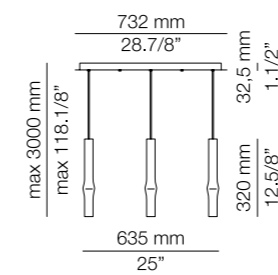

FLOW

Estudi Ribaudí

^(ENG) A simple tube pinched along its length defines Flow and gives it a unique character. As a suspension lamp used in multiples, it fills spaces with light. ^(ESP) Un cilindro estilizado con un delicado pliegue define la colección Flow y le da un carácter único. Las tres medidas de la lámpara de suspensión permiten crear un diseño propio combinándolas entre ellas con nuestra selección de sujeciones múltiples.

233 / Private residence by @louisanichaeinteriors 234 / Private residence by @docrysidc

FLOW · SUSPENSION

FLOW L73.3S

FLOW L92.2S2L

FLOW L165.2S2M2L

T-3734S

LED 6,2W
 (2700K / Ang. 70° / >90 CRI / 350mA)
 100V - 240V / Typ* 725 lumens
 Non dimmable (dimmable upon request)
 Compositions are dimmable

Finish shade

- 26 BLK
- 61 S GLD
- 74 WH

T-3735S

LED 6,2W
 (2700K / Ang. 70° / >90 CRI / 350mA)
 100V - 240V / Typ* 725 lumens
 Non dimmable (dimmable upon request)
 Compositions are dimmable

Finish shade

- 26 BLK
- 61 S GLD
- 74 WH

T-3736S

LED 6,2W
 (2700K / Ang. 70° / >90 CRI / 350mA)
 100V - 240V / Typ* 725 lumens
 Non dimmable (dimmable upon request)
 Compositions are dimmable

Finish shade

- 26 BLK
- 61 S GLD
- 74 WH