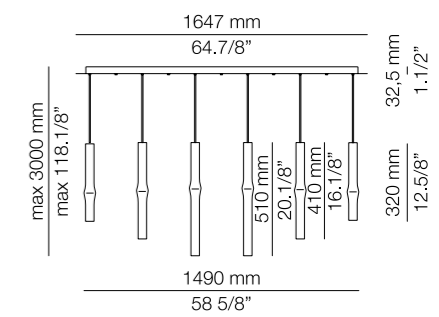

FLOW

Estudi Ribaudí

^(ENG) A simple tube pinched along its length defines Flow and gives it a unique character. As a suspension lamp used in multiples, it fills spaces with light. ^(ESP) Un cilindro estilizado con un delicado pliegue define la colección Flow y le da un carácter único. Las tres medidas de la lámpara de suspensión permiten crear un diseño propio combinándolas entre ellas con nuestra selección de sujeciones múltiples.

233 / Private residence by @louisanichaeinteriors 234 / Private residence by @docrysidc

FLOW · SUSPENSION

FLOW L73.3S

FLOW L92.2S2L

FLOW L165.2S2M2L

T-3734S

LED 6,2W
 (2700K / Ang. 70° / >90 CRI / 350mA)
 100V - 240V / Typ* 725 lumens
 Non dimmable (dimmable upon request)
 Compositions are dimmable

Finish shade

- 26 BLK
- 61 S GLD
- 74 WH

T-3735S

LED 6,2W
 (2700K / Ang. 70° / >90 CRI / 350mA)
 100V - 240V / Typ* 725 lumens
 Non dimmable (dimmable upon request)
 Compositions are dimmable

Finish shade

- 26 BLK
- 61 S GLD
- 74 WH

T-3736S

LED 6,2W
 (2700K / Ang. 70° / >90 CRI / 350mA)
 100V - 240V / Typ* 725 lumens
 Non dimmable (dimmable upon request)
 Compositions are dimmable

Finish shade

- 26 BLK
- 61 S GLD
- 74 WH