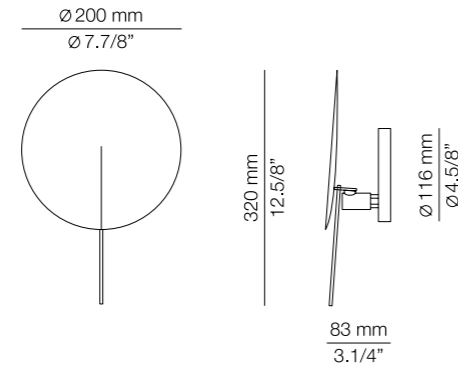

T-3226

LED 3x10W
 (2700K / Ang.120° / >90CRI)
 230V / Typ* 3x870 lumens
 Dimmable Triac

Finishes

- 61 S GLD
- 76 WH

A-3220L

LED 15W
 (2700K / Ang.120° / >90CRI)
 230V / Typ* 1245 lumens
 Dimmable Triac

Finishes