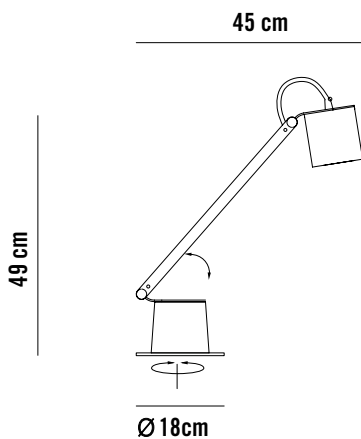

* Bombilla no incluida

ACABADOS

DIMENSIONES Y EMBALAJE

Cuerpo	19x19cm
Longitud de cable	2m

Medida bulto 1	30x30x30cm
Volumen bulto	0,027m ³
Peso bulto	2kg

MANTENIMIENTO

Limpiar con un paño suave. No utilizar productos amoniacales, disolventes o abrasivos.

* Light bulb not included

FINISHES

White		Gold Plated	Antique Brass
Black Chrome		Brass	Pewter

DIMENSIONS AND PACKAGING

Body	19x19cm
Cable length	2m
Box dimension	30x30x30cm
Box volume	0.027m ³
Box weight	2kg

ESPECIFICACIONES GENERALES

Montaje	Mesa
Ambiente	Interior
IP	20

MATERIALES

Base	Acero, Resina
Mástil	Fresno
Pantalla	Aluminio

ACABADOS

Acero	Blanco
Fresno	Natural
Aluminio	Blanco

COTAS GENERALES

CARACTERÍSTICAS ELÉCTRICAS

* Bombilla no incluida

ACABADOS

DIMENSIONES Y EMBALAJE

Cuerpo	45x49cm
Longitud de cable	170cm
Peso neto	3.20kg
Medida bulto 1	60x60x25cm
Volumen bulto	0.09m ³
Peso bulto	7.20kg

MANTENIMIENTO

Limpiar con un paño suave. No utilizar productos amoniacales, disolventes o abrasivos.