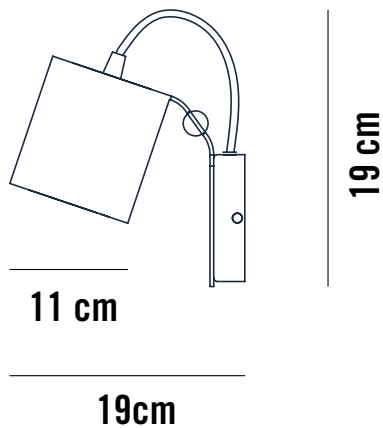

* Bombilla no incluida

ACABADOS

DIMENSIONES Y EMBALAJE

Cuerpo	19x19cm
Longitud de cable	2m

Medida bulto 1	30x30x30cm
Volumen bulto	0,027m ³
Peso bulto	2kg

MANTENIMIENTO

Limpiar con un paño suave. No utilizar productos amoniacales, disolventes o abrasivos.

Body	Steel, Resin
Shade	Aluminium

FINISHES

Steel	White
Aluminium	White

GENERAL DIMENSIONS

ELECTRICAL CHARACTERISTICS

Safety class	Class I
Light source	LED
LED type	GU10
Rated input wattage	1 x 5W
Colour Temperature	2700K
AC Voltage	220-240v
Frequency	50-60Hz
Dimmer <i>(Subject to dimmable light bulb*)</i>	TRIAC <i>(phase cut)</i> DALI on request

* Light bulb not included

FINISHES

White		Gold Plated	Antique Brass
Black Chrome		Brass	Pewter

DIMENSIONS AND PACKAGING

Body	19x19cm
Cable length	2m
Box dimension	30x30x30cm
Box volume	0.027m ³
Box weight	2kg

* Bombilla no incluida

ACABADOS

DIMENSIONES Y EMBALAJE

Cuerpo	45x49cm
Longitud de cable	170cm
Peso neto	3.20kg
Medida bulto 1	60x60x25cm
Volumen bulto	0.09m ³
Peso bulto	7.20kg

MANTENIMIENTO

Limpiar con un paño suave. No utilizar productos amoniacales, disolventes o abrasivos.