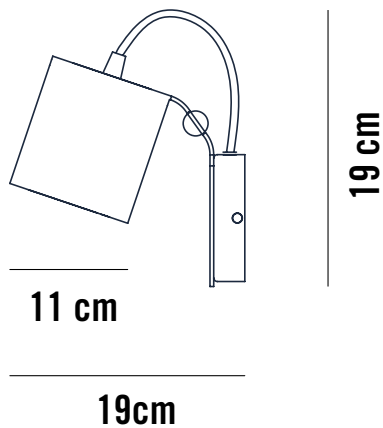

MATERIALES

Base	Acero, Resina
Pantalla	Aluminio

ACABADOS

Acero	Blanco
Aluminio	Blanco

COTAS GENERALES

CARACTERÍSTICAS ELÉCTRICAS

Clase de aislamiento	Clase I
Tipo fuente de luz	LED
Tipo LED	GU10
Potencia total	1 x 5W
Temperatura de color	2700K
Voltaje AC	220-240v
Frecuencia	50-60Hz
Regulación (<i>Sujeto a bombilla* regulable</i>)	TRIAC (<i>corde de fase</i>) DALI bajo pedido

* Bombilla no incluida

ACABADOS

DIMENSIONES Y EMBALAJE

Cuerpo	19x19cm
Longitud de cable	2m

Medida bulto 1	30x30x30cm
Volumen bulto	0,027m ³
Peso bulto	2kg

MANTENIMIENTO

Limpiar con un paño suave. No utilizar productos amoniacales, disolventes o abrasivos.

* Light bulb not included

FINISHES

White		Gold Plated	Antique Brass
Black Chrome		Brass	Pewter

DIMENSIONS AND PACKAGING

Body	19x19cm
Cable length	2m
Box dimension	30x30x30cm
Box volume	0.027m ³
Box weight	2kg

* Bombilla no incluida

ACABADOS

DIMENSIONES Y EMBALAJE

Cuerpo	45x49cm
Longitud de cable	170cm
Peso neto	3.20kg
Medida bulto 1	60x60x25cm
Volumen bulto	0.09m ³
Peso bulto	7.20kg

MANTENIMIENTO

Limpiar con un paño suave. No utilizar productos amoniacales, disolventes o abrasivos.