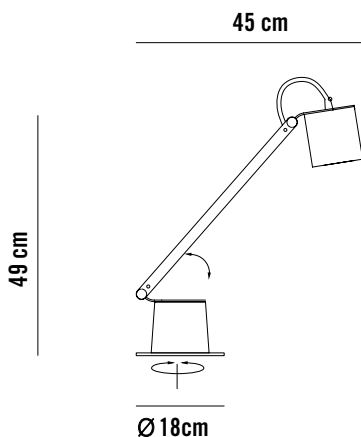

GENERAL DIMENSIONS

ELECTRICAL CHARACTERISTICS

Safety class	Class II
Light source	LED
LED type	GU10
Rated input wattage	1 x 5W
Colour Temperature	2700K
AC Voltage	220-240v
Frequency	50-60Hz
Dimmer <i>(Subject to dimmable light bulb*)</i>	TRIAC <i>(phase cut)</i> DALI on request

* Light bulb not included

FINISHES

White		Gold Plated		Antique Brass
Black Chrome		Brass		Pewter

DIMENSIONS AND PACKAGING

Body	45x49cm
Cable length	170cm
Net weight	3.20kg
Box dimension	60x60x25cm
Box volume	0.09m³
Box weight	7.20kg

MAINTENANCE

Clean with a smooth cloth. Do not use ammonia, solvents or abrasive cleaning products.