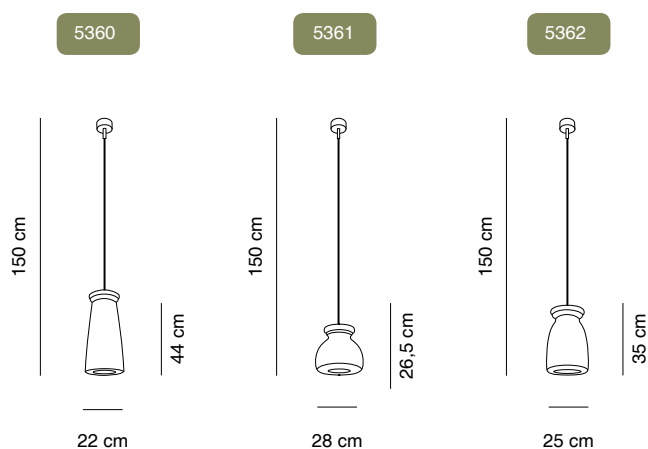

Otros acabados disponibles bajo pedido
Other finishes available upon request

ALMAlight
Barcelona

www.almalight.com