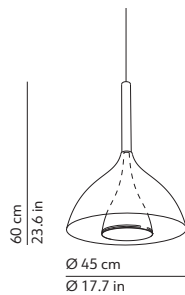

CODES AND DIMENSIONS / CODICI E DIMENSIONI

0181634TREU

PACKAGING / IMBALLO

Volume: 0.146 m³ / 5.171 ft³
Gross weight: 4.36 kg / 9.59 lbs

MATERIALS AND FINISHINGS / MATERIALI E FINITURE

STRUCTURE / STRUTTURA

Canopy - diam. about 5.9in h. 1in - white
fixed to the ceiling with not provided screws (2-4)
osone - diam. ca. 15cm h. 2.5cm - bianco
fissato a soffitto con tasselli (2-4) non forniti

Transparent cord set - length ca. 70.9in
different lengths on request
Cavo di alimentazione trasparente - lunghezza ca. 180cm
altre lunghezze su richiesta