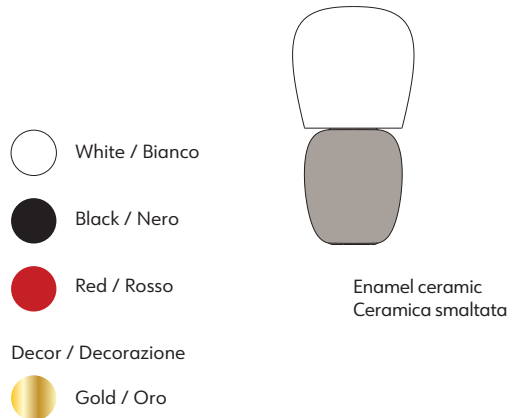

STRUCTURE / STRUTTURA

FURTHER INFORMATION / INFORMAZIONI AGGIUNTIVE

^{230V}
or 120V Feeding / Alimentazione

Light source / Sorgente luminosa
1 x 30W max - E27 (E26)

Dimmer / Varialuce
No

Table lamp
Lampada da tavolo

Transparent cord set
EU or UK plug
Cavo di alimentazione trasparente
Spina EU o UK

Transparent loose switch
Interruttore rompifilo trasparente