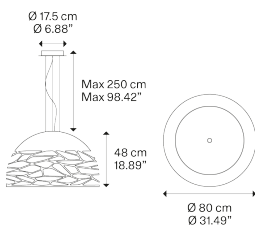

#### Light source

E27 Classic A60  
4 × max 46 W Eco

or

E27 LED  
4 × 25 W

W / L max 12 cm  
W / L max 4.72"

Energy Saving

Dim

Kelly large dome 80

E27 Classic A60  
4 x max 46 W Eco

Polar diagram

E27 LED  
4 x 25 W

W / L max 12 cm  
W / L max 4.72"

Options of Kelly