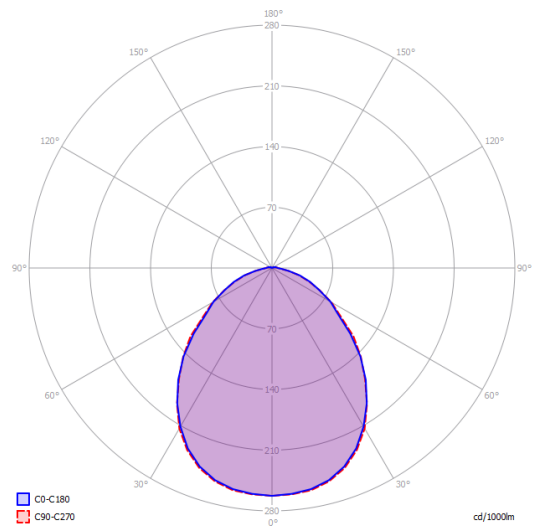

Kelly medium dome 60

Light source

E27 Classic A60
3 × max 46 W Eco

or

E27 LED
3 × 25 W

W / L max 12 cm
W / L max 4.72"

Structure: Metal

Matte White – 9010

Energy Saving

Dim

Kelly medium dome 60

E27 Classic A60
3 × max 46 W Eco

Polar diagram

E27 LED
3 × 25 W

W / L max 12 cm
W / L max 4.72"

Options of Kelly