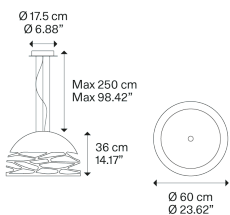

Kelly medium dome 60

Light source

E27 Classic A60
3 × max 46 W Eco

or

E27 LED
3 × 25 W

W / L max 12 cm
W / L max 4.72"

Structure: Metal

Matte White – 9010

Code

14127 1000

14127 2000

14127 3500

14127 4500

Net weight: 7.15 kg

Parcels: 1

IP20

Energy Saving

Dim

Kelly medium dome 60

E27 Classic A60
3 × max 46 W Eco

Polar diagram

E27 LED
3 × 25 W

W / L max 12 cm
W / L max 4.72"

Options of Kelly