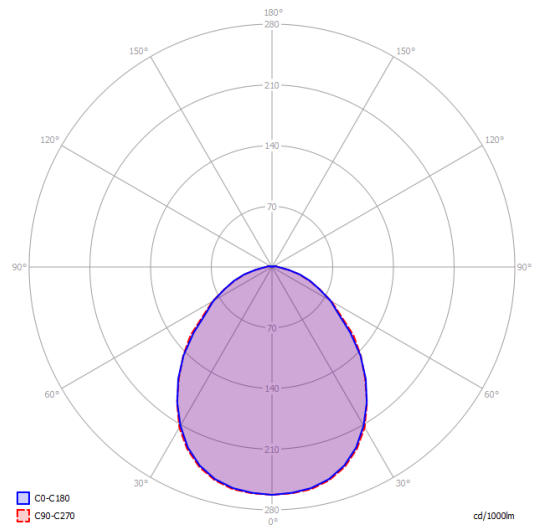

Kelly medium dome 60

Light source

E27 Classic A60
3 × max 46 W Eco

or

E27 LED
3 × 25 W

W / L max 12 cm
W / L max 4.72"

Structure: Metal

Matte White – 9010

Energy Saving

Dim

Kelly medium dome 60

E27 Classic A60
3 × max 46 W Eco

Polar diagram

E27 LED
3 × 25 W

W / L max 12 cm
W / L max 4.72"

Options of Kelly