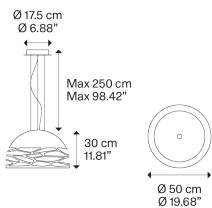

#### Light source

E27 Classic A60  
3 × max 46 W Eco

or

E27 LED  
3 × 25 W

W / L max 12 cm  
W / L max 4.72"

## Kelly small dome 50

E27 Classic A60  
3 × max 46 W Eco

## Polar diagram

E27 LED  
3 × 25 W

W / L max 12 cm  
W / L max 4.72"