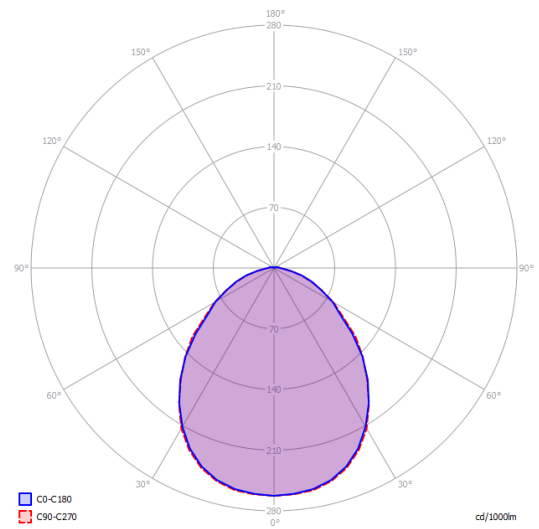

## Kelly small dome 50

E27 Classic A60  
3 × max 46 W Eco

## Polar diagram

E27 LED  
3 × 25 W

W / L max 12 cm  
W / L max 4.72"