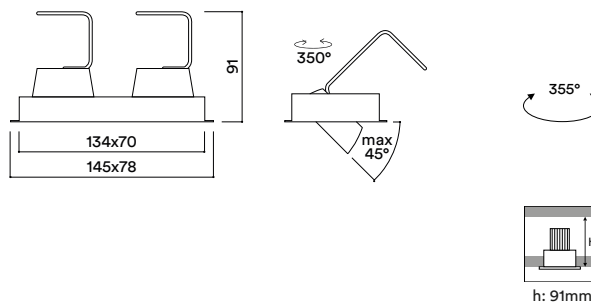

gear included

MEDIDAS MEASURES

145mm x 78mm

altura: 91mm

height: 91mm

REGULACIÓN DIMMING

on / off

corte de fase IGBT/TRIAC

phase-cut dimming IGBT/TRIAC

1-10V

pulsador

push

DALI

RECORTE CUTOUT

135 x 70mm

mín. espesor del techo: 13mm

min. ceiling thickness: 13mm

máx. espesor del techo: 19mm

max. ceiling thickness: 19mm

profundidad empotrada: 91mm

recessed depth: 91mm

H(m)	D(m)	Lux
1	74	4368
2	147	1292
3	221	486

3000K 42°

cambio sin previo aviso change without notice