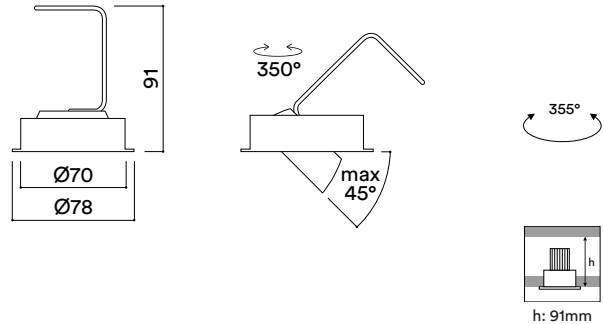

equipo incluido

gear included

MEDIDAS MEASURES

Ø78mm

altura: 91mm

height: 91mm

REGULACIÓN DIMMING

on / off

min. espesor del techo: 13mm

min. ceiling thickness: 13mm

máx. espesor del techo: 19mm

max. ceiling thickness: 19mm

profundidad empotrada: 91mm

recessed depth: 91mm

H(m)	D(cm)	Lux
1	75	2184
2	150	546
3	224	243