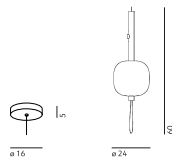

MOTUS

ø 24 x H 60 cm

board LED 1x22W
2700 K - 2420 lm - CRI>90

Dimmable phase cut
Feeding 220-240 / 120 V

Ⓜ IP20 CE

- white RAL9010
- black RAL9005
- red RAL3016

INDEX