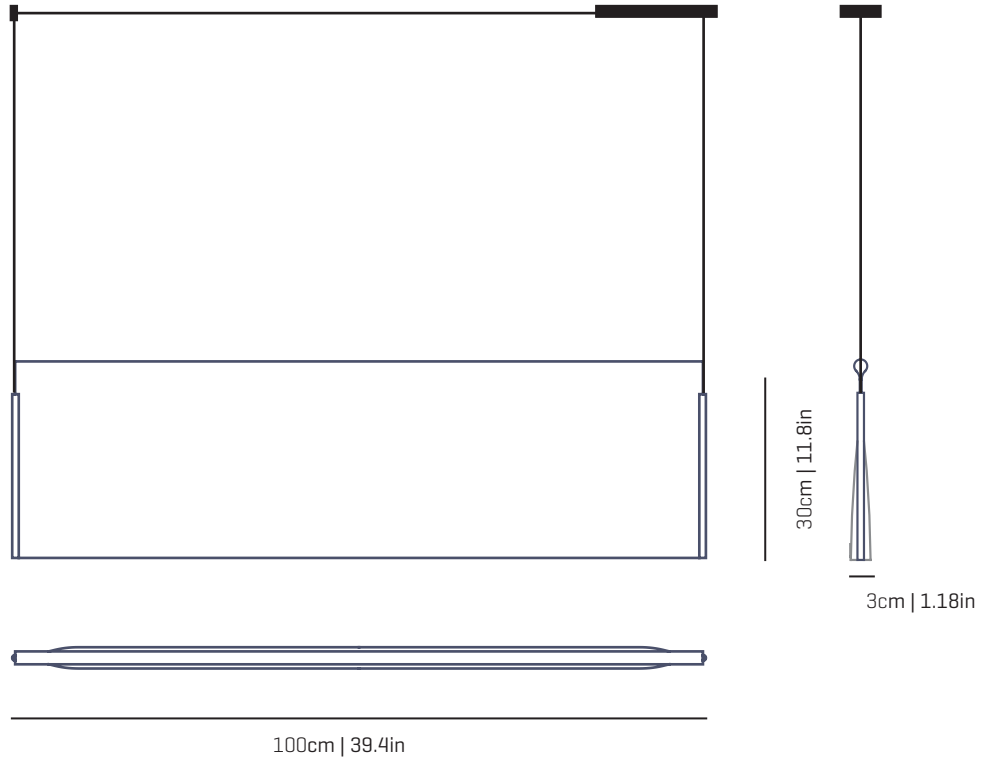

a

emotional light

nebra collection

LED

ref. NB04

NB04

LIGHT SOURCE BUILT IN
FUENTE DE LUZ INCLUIDA

MATERIALS & COMPONENTS | MATERIALES & COMPONENTES

LAMPSHADE | TULIPA

Painted stainless steel | One color to choose
Acero inoxidable pintado | Un color a elegir

BE

T

CUSTOM
COLOR

Steel painted in black | Acero pintado negro
Aluminium | Aluminio
Interior & bottom diffuser | Difusor interior&inferior

CANOPY AND CABLE

FLORÓN Y CABLE

Steel painted in black
Acero pintado en negro

Black cable | Cable negro
Standard: 150cm | 59,1in
Lenght/largo customizable
120V: 200cm | 78,7in

LIGHT SOURCE BUILT IN

FUENTE DE LUZ INCLUIDA

230V - 50Hz

STRIP 20W 2700K 2173lm built-in:

directional light 1854lm
decorative light 319lm

120V - 60Hz

STRIP 20W 2700K 2173lm built-in:

directional light 1854lm
decorative light 319lm

OTHER DATA | OTROS DATOS

NET WEIGHT

PESO NETO

2,2kg | 4,8lb

PACKAGING

EMBALAJE

107x35x16cm | 42,1x13,8x6,3 in
3,1kg | 6,8lb

ELECTRICAL FEATURES

CARACTERÍSTICAS ELÉCTRICAS

CERTIFICATIONS

CERTIFICACIONES