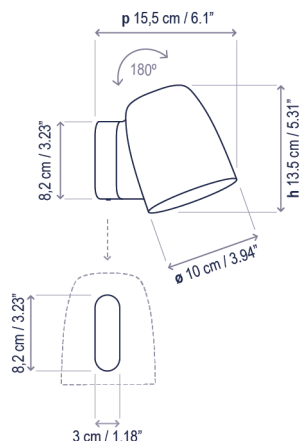

## Descripción técnica / Technical description:

Peso Neto Unidad: 0,67 kg  
Net Weight Unit: 0,67 kg

1 Caja/Box | 25 x 24 x 22 cm | 0,0132 m<sup>3</sup>  
Peso bruto / Gross Weight: 1,02 kg

Materiales: Acero Inoxidable, Aluminio.  
Materials: Stainless steel, Aluminum.