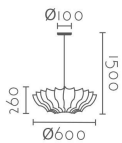

P139037-60

Categorías: [Colgante](#), [Decorativo](#), [Serie Cocoon](#)
Catálogo: [Master & Wood Decorativo](#)

CARÁCTERÍSTICAS TÉCNICAS

Dimensiones:	600 × 260 × 1500 mm
Portalámparas:	2XE14
Fuente de Luz	No incluida
Material:	Polimero de resina, Metal
Color:	Blanco
Conformidad Europea:	CE + Rohs
Voltaje:	220-240V
Frecuencia:	50/60Hz
Cable:	PVC Transparente