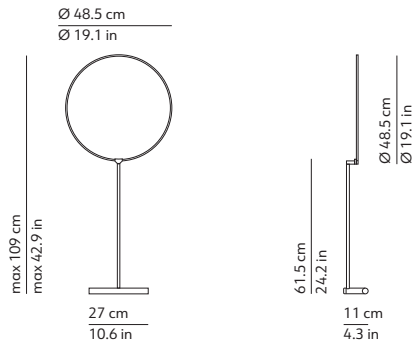

EN: Table lamp. Matt black metallic diffuser and structure adjustable up to 320 degrees.

IT: Lampada da tavolo. Diffusore e struttura in metallo nero opaco movibili fino a 320 gradi.

CERTIFICATIONS / CERTIFICAZIONI

CODES AND DIMENSIONS / CODICI E DIMENSIONI

505424N

PACKAGING / IMBALLO

Volume: 0.039 m³ / 1.360 ft³
Gross weight: 2.50 kg / 5.51 lbs

MATERIALS AND FINISHINGS / MATERIALI E FINITURE

STRUCTURE / STRUTTURA

 Black / Nero
 RAL 9005
 Matt / Opaco