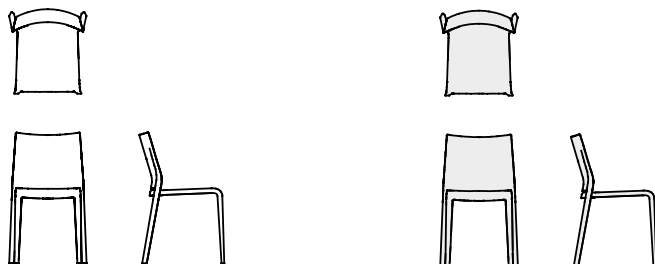

## Riga + Lisbona

Pocci + Dondoli - 2008 / 2009

Contaminazioni tra la sedia Lisbona rivestita con maestria sartoriale in cuoio, cuoietto, pelle o ecopelle e Riga, confortevole, leggera, impilabile, formalmente raffinata in ogni dettaglio. Pocci + Dondoli creano un progetto fusion.

## Modelli disponibili

Riga: Sedia impilabile in polipropilene caricato con fibra di vetro stabilizzato anti UV, stampata con tecnologia air moulding, adatta anche per uso esterno.

Lisbona: Sedia non impilabile, con rivestimento cucito a mano in cuoio, cuoietto, pelle ed ecopelle, e struttura in polipropilene caricato con fibra di vetro. Disponibile nelle varianti del campionario.

Riga

larghezza 47 cm  
profondità 52 cm  
altezza totale 80 cm  
altezza seduta 46 cm

Lisbona

larghezza 47 cm  
profondità 52,5 cm  
altezza totale 81 cm  
altezza seduta 48 cm