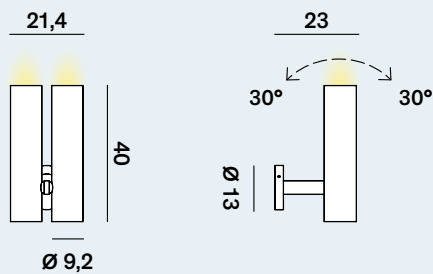

Tobu: Floor

cod: F1

Light Source	COB LED
Power	76 Watt
Kelvin	2.700, 3.000
Dimmer	potentiometer
Lumen	7.100
CRI	90
Reflectors	20°, 30°, 50°, 90°

Tobu: Wall

cod: W1

Light Source	COB LED
Power	76 Watt
Kelvin	2.700, 3.000
Dimmer	potentiometer
Lumen	7.100
CRI	90
Reflectors	20°, 30°, 50°, 90°