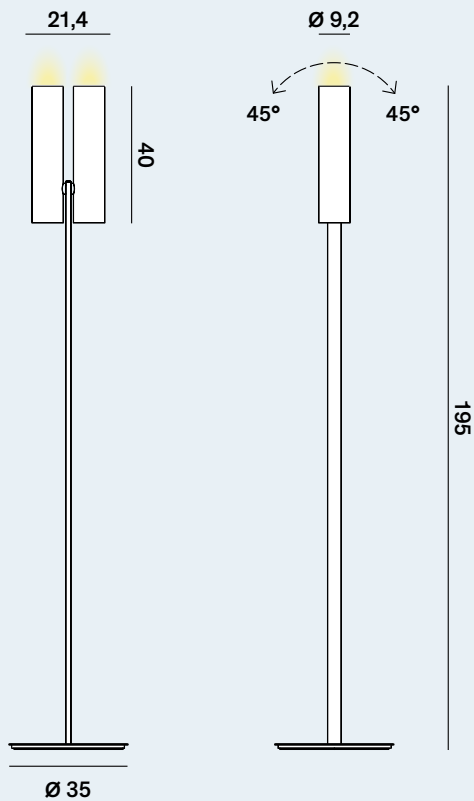

Tobu: Floor

cod: F1

Light Source	COB LED
Power	76 Watt
Kelvin	2.700, 3.000
Dimmer	potentiometer
Lumen	7.100
CRI	90
Reflectors	20°, 30°, 50°, 90°

Tobu: Wall

cod: W1

Light Source	COB LED
Power	76 Watt
Kelvin	2.700, 3.000
Dimmer	potentiometer
Lumen	7.100
CRI	90
Reflectors	20°, 30°, 50°, 90°