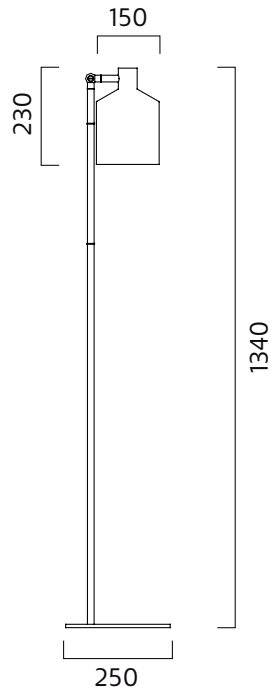

ZERO®

SILO

GOLV/FLOOR

SILO

GOLV/FLOOR

Utförande

Lackerad aluminium och metall. Vit RAL 9010, svart RAL 9005, grå RAL 7030, grön RAL 6021, gul RAL 1018, aprikos RAL 3012, elfenben RAL 1015. Matchande textilkabel. Andra färger på begäran. Exklusive ljuskälla.

Anslutning

2,5 m kabel med brytare och stickpropp.

Design

Note Design Studio 2014.

Finish

Painted aluminum and metal. White RAL 9010, black RAL 9005 or grey RAL 7030, green RAL 6021, yellow RAL 1018, apricot RAL 3012, ivory RAL 1015.. Matching textile cable. Other colours on request. Excluding lightsource.

Connection

2,5 m cable with switch and plug.

Design

Note Design Studio 2014.

SILO

GOLV/FLOOR

PRODUKTFAKTA/PRODUCT SPECIFICATION

EFFEKT/POWER	FÄRG/COLOR	ART.
E27/Max 20W	Vit/White	8208-1-01
E27/Max 20W	Svart/Black	8208-1-06
E27/Max 20W	Grå/Grey	8208-1-11
E27/Max 20W	Grön/Green	8208-1-12
E27/Max 20W	Gul/Yellow	8208-1-14
E27/Max 20W	Aprikos/Apricot	8208-1-17
E27/Max 20W	Elfenben/Ivory	8208-1-46