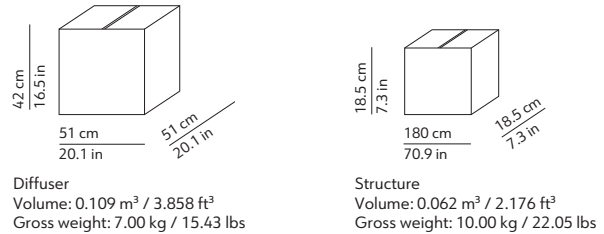

CODES AND DIMENSIONS / CODICI E DIMENSIONI

K501418B
K501418BLU
K501418RO

PACKAGING / IMBALLO

MATERIALS AND FINISHINGS / MATERIALI E FINITURE

DIFFUSER / DIFFUSORE

 White / Bianco
Shiny / Lucido

Sandblasted mouth blown glass
Vetro soffiato e sabbiato