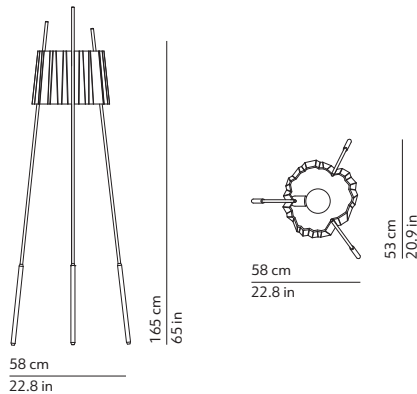

TYLA

MARC SADLER / 2021

^{EN} Floor lamp. Diffuser made of sandblasted mouth blown glass. Metallic coated structure.

^{IT} Lampada da terra. Diffusore in vetro soffiato e sabbiato. Struttura in metallo verniciato opaco.

CODES AND DIMENSIONS / CODICI E DIMENSIONI

K501418B
K501418BLU
K501418RO

PACKAGING / IMBALLO

MATERIALS AND FINISHINGS / MATERIALI E FINITURE

DIFFUSER / DIFFUSORE

 White / Bianco
Shiny / Lucido

Sandblasted mouth blown glass
Vetro soffiato e sabbiato