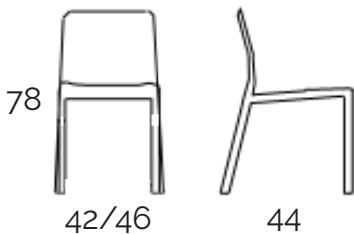

Vanity

sedia / chair

design: Alberto Turolo

Linea elegante, gambe posteriori inclinate che slanciano il profilo. Vanity è una sedia raffinata, pensata per ambienti sia contract che residential: bella al tavolo del ristorante come a quello di casa. La struttura è monoscocca, in polipropilene rinforzato in fibra di vetro, materiali che conferiscono all'insieme grande maneggevolezza.

Imballo / Packaging

2 x 1 Box
Kg. 6,00

Cbm 0,18

La bellezza, oltre che nella linea, è tutta espressa nel rivestimento in cuoio.

Elegant design, inclined rear legs that make the profile slender. Vanity is a refined chair, conceived for both contract and residential environments: beautiful in a restaurant as well as at home. The structure is monoshell made of polypropylene reinforced with glass fibres, materials that confer extreme handiness.