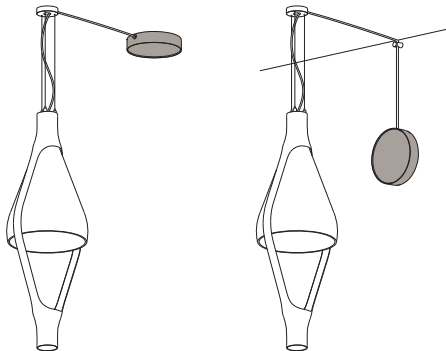

VICEVERSA

110V
or 240V Feeding / Alimentazione

Light source / Sorgente luminosa
1 x 6.5W - 2700 K - 800 lm - CRI>90 - Board LED

Dimmable / Dimmerabile
1-10V

Suspension lamp
Lampada a sospensione

Canopy - diam. 7.9in h. 1.6in - colour grey RAL 7016+
canopy - diam. 2.4in h. 0.6in - colour grey RAL 7016
fixed to the ceiling with not provided screws (2-4)+
 Rosone - diam.20cm h. 4cm - colore grigio RAL 7016+
rosone - diam.6cm h. 1.5cm - colore grigio RAL 7016
fissato a soffitto con tasselli (2-4) non forniti

Black cord set - length ca. 70.9 in
different lengths on request
Cavo di alimentazione nero - lunghezza ca. 180cm
altre lunghezze su richiesta

VICEVERSA 2

110V
or 240V Feeding / Alimentazione

Light source / Sorgente luminosa
2 x 6.5W - 2700 K - 1600 lm - CRI>90 - Board LED

Dimmable / Dimmerabile
1-10V

Suspension lamp
Lampada a sospensione

Canopy - diam. 7.9in h. 1.6in - colour grey RAL 7016+
canopy - diam. 2.4in h. 0.6in - colour grey RAL 7016
fixed to the ceiling with not provided screws (2-4)+
 Rosone - diam.20cm h. 4cm - colore grigio RAL 7016+
rosone - diam.6cm h. 1.5cm - colore grigio RAL 7016
fissato a soffitto con tasselli (2-4) non forniti

Black cord set - length ca. 70.9 in
different lengths on request
Cavo di alimentazione nero - lunghezza ca. 180cm
altre lunghezze su richiesta

INSTALLATION OPTIONS / POSSIBILITA' DI INSTALLAZIONE

CANOPY / ROSONE

DIFFUSER AND STRUCTURE / DIFFUSORE E STRUTTURA