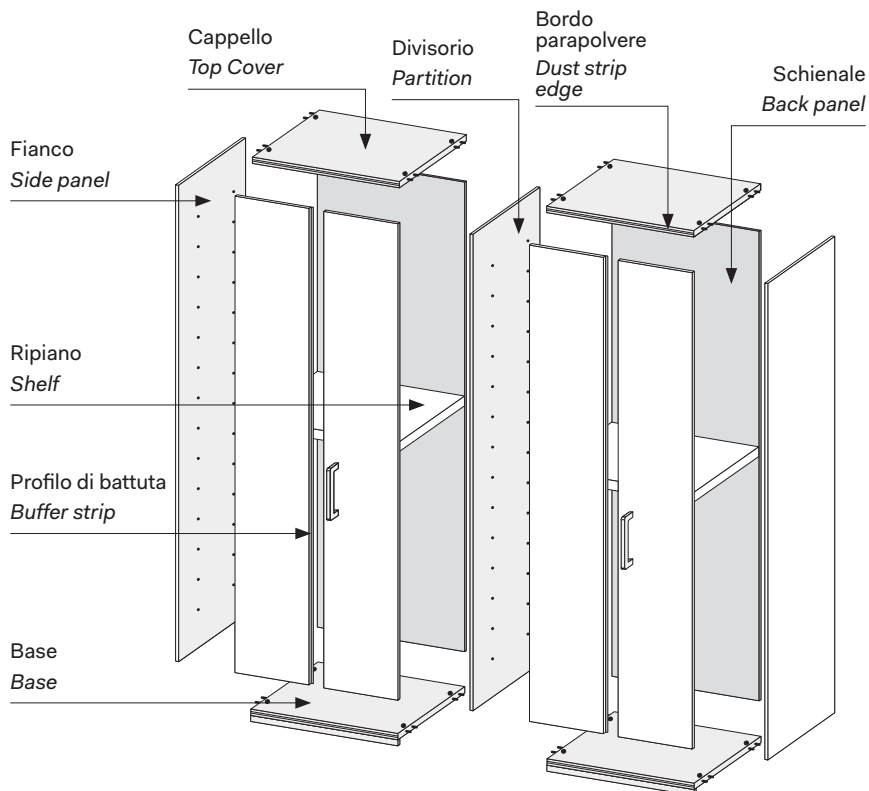

## CARATTERISTICHE TECNICHE TECHNICAL FEATURES

DOTAZIONE INTERNA STANDARD  
PER VANO  
STANDARD INTERIOR FITTINGS  
PER MODULE

- 1 ripiano interno mobile
- 2 tubi appendiabiti
- 1 internal shelf
- 2 hanging rails

## LARGHEZZE PROFONDITÀ WIDTHS DEPTH