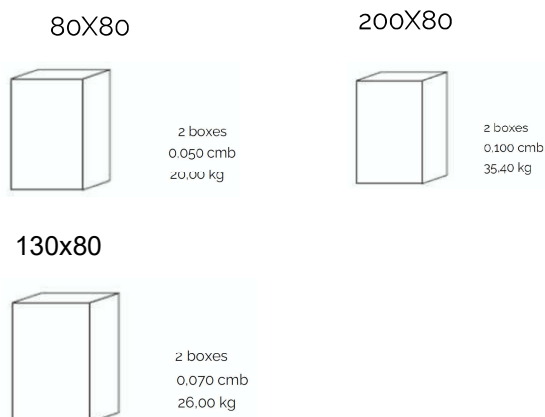

X-Light

tavolo/table

design: Alberto Turolo

Misure / Size

Imballo / Packaging

Tavolo dall'essenzialità assoluta e dalle linee estremamente leggere, come lo spessore del piano composito impiallacciato in legno nobile di rovere europeo in tonalità naturale e dalle gambe in tubolare metallico co-estruso rivestite in legno di rovere naturale 35x35mm.

Table by the essentiality absolute lines and extremely light , as the thickness of the composite floor veneer noble European oak in a natural finish and legs in metal tubing co - extrusion coated in natural oak 35x35mm .