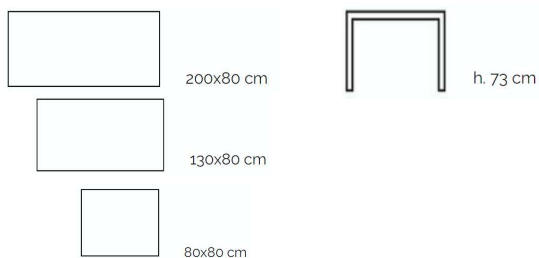

X-Light

tavolo/table

design: Alberto Turolo

Misure / Size

Imballo / Packaging

Tavolo dall'essenzialità assoluta e dalle linee estremamente leggere, come lo spessore del piano composito impiallacciato in legno nobile di rovere europeo in tonalità naturale e dalle gambe in tubolare metallico co-estruso rivestite in legno di rovere naturale 35x35mm.

Table by the essentiality absolute lines and extremely light , as the thickness of the composite floor veneer noble European oak in a natural finish and legs in metal tubing co - extrusion coated in natural oak 35x35mm .